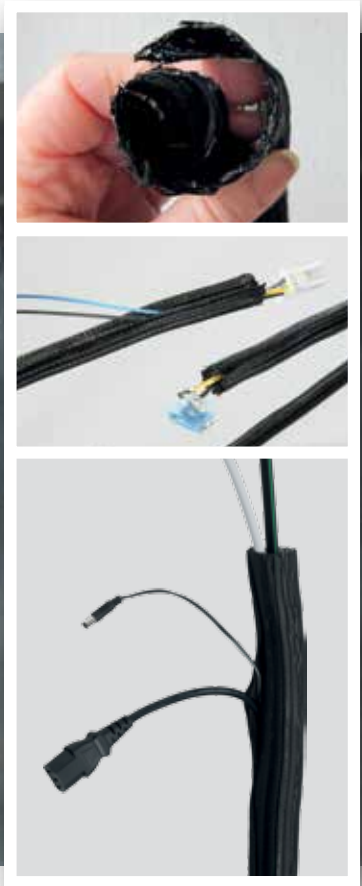

AGROflip B

Selbstschliessender Geflechtschlauch

AGROflip B

Self-closing braided sleeve

Für professionelle Kabelbündelung.
For professional cable bundling.

Der AGROflip B Geflechtschlauch wird zur Ummantelungen und Bündelung elektrischer Leitungen und zum Leitungsschutz gegen äussere Einflüsse eingesetzt. Bereits konfektionierte Kabel können auf einfache Art ausgerüstet werden - dies sogar nachträglich. Den AGROflip B einfach um die Leitungen legen, zur Fixierung leicht verdrehen und mit Kabelbindern oder Tape zusätzlich sichern.

Auch im Bereich von Büroeinrichtungen für PC, TV und andere Mediengeräte, ist der AGROflip B ein wertvoller Helfer zur Kabelbündelung.

The AGROflip B braided sleeve is used for sheathing and bundling of electrical lines and to protect them from exterior influences.

Material: hochwertiges Polyester
Monofil: Ø 0.25 mm
Farbe: schwarz
Einsatztemperatur: -50°C / +150°C
Eigenschaften: offener, überlappender Geflechtschlauch mit hoher Flexibilität, halogenfrei
Überlappung: 25% / 90° beim max. Nenndurchmesser

Material: high quality Polyester
Monofil: Ø 0.25 mm
Colour: Black
Temp. range: -50°C / +150°C
Properties: open and overlapping braided sleeve, highly flexible and halogene free
Overlapping: 25% / 90° at the max. nominal diameter