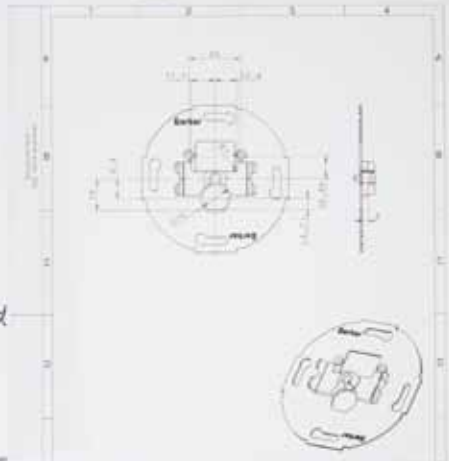

@-Box von Berker, custom made Serie 1930

Bestell-Nr.	Preis	Werkstoff	Abmessung
1000007337	1000	Alu	100x100
Tragplatte komplett			
1000007337 000 AA 100x100 1000			

Durchgängiger Auftritt

Individuelle Einzellösungen bieten viele. Wir in der Manufaktur aber haben uns auf konsistente Lösungen spezialisiert, bei denen wir vom Schalter bis zur Türkommunikationsanlage alle wesentlichen Komponenten in einem einzigen durchgängigen Design anbieten – nämlich stets genau jenem, das der Kunde wünscht.