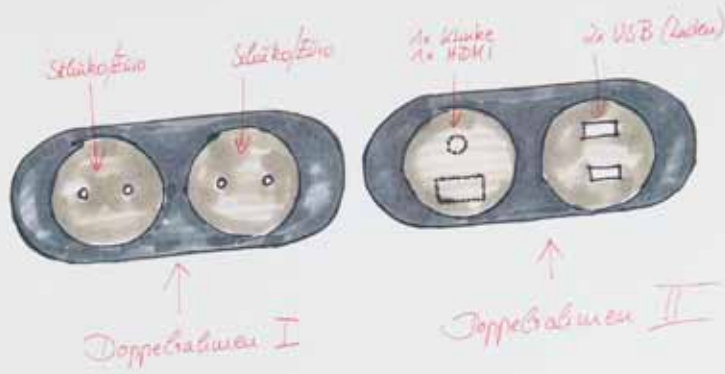

Ausgezeichnetes Design und perfekte Technik veredeln wir sowohl bei Türkommunikationsanlagen als auch bei Berker Schaltern mit einer Vielzahl an verschiedenen Oberflächen und Farben.

Maßgeschneiderte Produkte

Am Anfang jedes Manufakturprodukts stehen ein persönlicher Kundenwunsch und ein individueller Entwurf – zum Beispiel für eine Medienbox auf Basis der Berker Serie 1930.

Was wir bieten

Unser Portfolio umfasst eine Vielzahl von Materialien, Farbtönen, Dekoren und Verarbeitungsoptionen, die für individuelle Lösungen zur Verfügung stehen. Immer entlang der individuellen Anforderungen eines Objekts.

@-Box von Berker, custom made Serie 1930

Bestell-Nr.	Preis	Werkstoff	Abmessung
1000007337	1000	Alu	100x100
Tragplatte komplett			
1000007337 000 AA 100x100 1000			

Durchgängiger Auftritt

Individuelle Einzellösungen bieten viele. Wir in der Manufaktur aber haben uns auf konsistente Lösungen spezialisiert, bei denen wir vom Schalter bis zur Türkommunikationsanlage alle wesentlichen Komponenten in einem einzigen durchgängigen Design anbieten – nämlich stets genau jenem, das der Kunde wünscht.