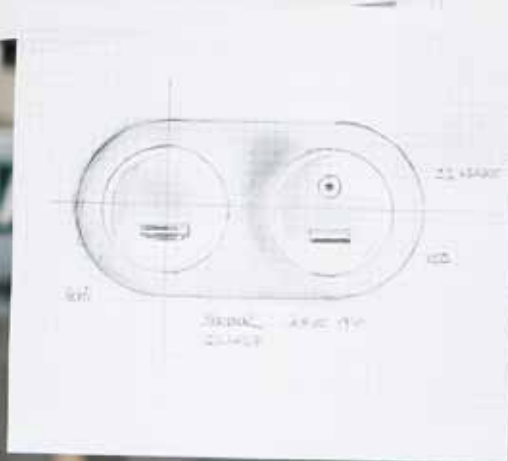

@-Box von Berker, custom made Serie 1930

Bestell-Nr.	Preis	Werkstoff	Abmessung
1000007337	1000	Alu	100x100
Tragplatte komplett			
1000007337 000 AA 100x100 1000			

Durchgängiger Auftritt

Individuelle Einzellösungen bieten viele. Wir in der Manufaktur aber haben uns auf konsistente Lösungen spezialisiert, bei denen wir vom Schalter bis zur Türkommunikationsanlage alle wesentlichen Komponenten in einem einzigen durchgängigen Design anbieten – nämlich stets genau jenem, das der Kunde wünscht.