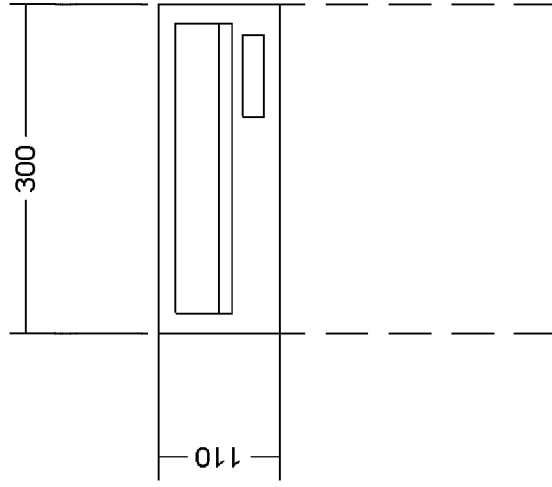

E14-0-14224

Q95377025
Gehäuse
bauseits

Anzahl der Anlagen: 1

Montage- u. Bedienungsanleitung unter www.renzgroup.com/montageanleitung downloaden

Frontaußenmaß nachträglich nicht änderbar!

ACHTUNG! Bürstrichtung Edelstahl: Front horizontal, Klappe horizontal

Anlage enthält RSK = Renz System Klappe(n) gedämpft!