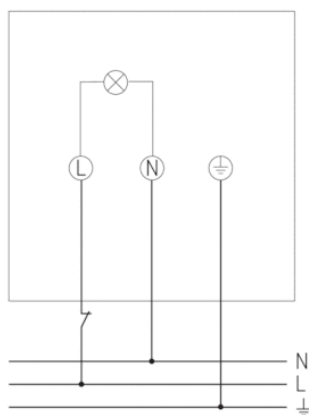

Funktionsbeschreibung

- *Erhältlich ab November 2018*
- Designorientierte LED-Pollerleuchte
- LED-Pollerleuchte lang mit 10 W
- Lichtaustritt frontal (Spot)
- Hochwertiges Gehäuse aus eloxiertem Aluminium-Strangpressprofil
- Für den Außenbereich geeignet
- Hohe Schutzart IP 55 für Montage im Außenbereich
- Vernetzbarkeit über Funk, Einstellung nur über theSenda B mit theSenda Plug möglich
- Äußerst effizient durch hohe Lichtleistung
- Langlebige LEDs: 50.000 Stunden Lebensdauer

Technische Daten

Betriebsspannung	230 V AC
Frequenz	50 – 60 Hz
Stand-by Leistung	~0,5 W
Farbe	Aluminium
Schaltausgang	Licht
Leistung LED (Lichtstrom)	760 lm
Farbtemperatur	3000 K, warmweiß
Fernbedienbar	–
Umgebungstemperatur	-25 °C ... +45 °C
Schutzklasse	II
Schutzart	IP 55

Anschlussbilder

Maßbilder

Zubehör

Erdspieß theLeda D B

- Artikel-Nr.: 9070765
Details ▶ www.theben.de