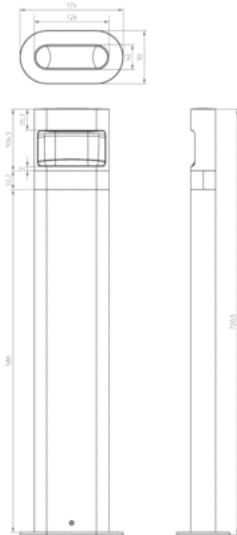

Funktionsbeschreibung

- *Erhältlich ab November 2018*
- Designorientierte LED-Pollerleuchte
- LED-Pollerleuchte lang mit 10 W
- Lichtaustritt frontal (Spot)
- Hochwertiges Gehäuse aus eloxiertem Aluminium-Strangpressprofil
- Für den Außenbereich geeignet
- Hohe Schutzart IP 55 für Montage im Außenbereich
- Vernetzbarkeit über Funk, Einstellung nur über theSenda B mit theSenda Plug möglich
- Äußerst effizient durch hohe Lichtleistung
- Langlebige LEDs: 50.000 Stunden Lebensdauer

Anschlussbilder

Maßbilder

Zubehör

Erdspieß theLeda D B

- Artikel-Nr.: 9070765
Details ▶ www.theben.de