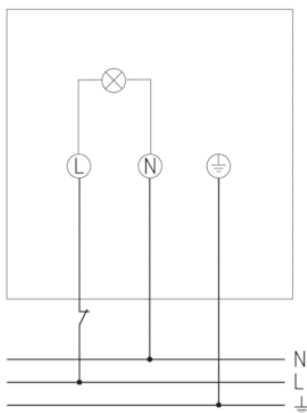

Funktionsbeschreibung

- *Erhältlich ab November 2018*
- Designorientierte LED-Pollerleuchte
- LED-Pollerleuchte kurz mit 10 W
- Lichtaustritt frontal (Spot)
- Hochwertiges Gehäuse aus eloxiertem Aluminium-Strangpressprofil
- Für den Außenbereich geeignet
- Hohe Schutzart IP 55 für Montage im Außenbereich
- Vernetzbarkeit über Funk, Einstellung nur über theSenda B mit theSenda Plug möglich
- Äußerst effizient durch hohe Lichtleistung
- Langlebige LEDs: 50.000 Stunden Lebensdauer

Technische Daten

Betriebsspannung	230 V AC
Frequenz	50 – 60 Hz
Stand-by Leistung	~0,5 W
Farbe	Aluminium
Schaltausgang	Licht
Leistung LED (Lichtstrom)	760 lm
Farbtemperatur	3000 K, warmweiß
Fernbedienbar	–
Umgebungstemperatur	-25 °C ... +45 °C
Schutzklasse	II
Schutzart	IP 55

Anschlussbilder

Maßbilder

Zubehör

Erdspeiß theLeda D B

- Artikel-Nr.: 9070765
Details ▶ www.theben.de