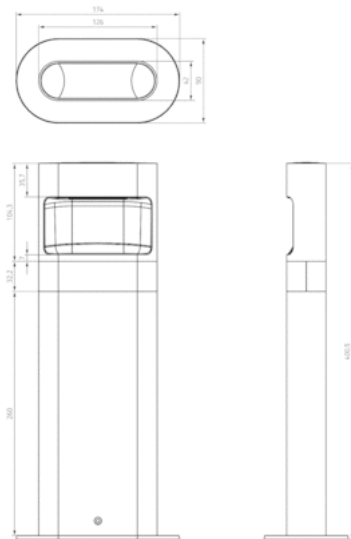

Funktionsbeschreibung

- *Erhältlich ab November 2018*
- Designorientierte LED-Pollerleuchte
- LED-Pollerleuchte kurz mit 10 W
- Lichtaustritt frontal (Spot)
- Hochwertiges Gehäuse aus eloxiertem Aluminium-Strangpressprofil
- Für den Außenbereich geeignet
- Hohe Schutzart IP 55 für Montage im Außenbereich
- Vernetzbarkeit über Funk, Einstellung nur über theSenda B mit theSenda Plug möglich
- Äußerst effizient durch hohe Lichtleistung
- Langlebige LEDs: 50.000 Stunden Lebensdauer

Anschlussbilder

Maßbilder

Zubehör

Erdspeiß theLeda D B

- Artikel-Nr.: 9070765
Details ▶ www.theben.de