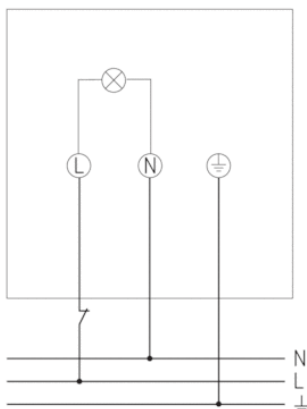

Funktionsbeschreibung

- *Erhältlich ab Oktober 2018*
- Designorientierte LED-Leuchte
- LED-Leuchte mit 11,5 W
- Lichtaustritt nach oben (Up) und nach unten (Down)
- Hochwertiges Gehäuse aus eloxiertem Aluminium-Strangpressprofil
- Für den Außenbereich geeignet
- Hohe Schutzart IP 55 für Montage im Außenbereich
- Einfache Montage mit Stecksockel
- Vernetzbarkeit über Funk
- Äußerst effizient durch hohe Lichtleistung
- Langlebige LEDs: 50.000 Stunden Lebensdauer

Technische Daten

Betriebsspannung	230 V AC
Frequenz	50 – 60 Hz
Stand-by Leistung	~0,5 W
Farbe	Aluminium
Schaltausgang	Licht
Montageart	Wandmontage
Leistung LED (Lichtstrom)	2 x 475 lm
Farbtemperatur	3000 K, warmweiß
Fernbedienbar	–
Umgebungstemperatur	-25 °C ... +45 °C
Schutzklasse	II
Schutzart	IP 55

Anschlussbilder

Maßbilder