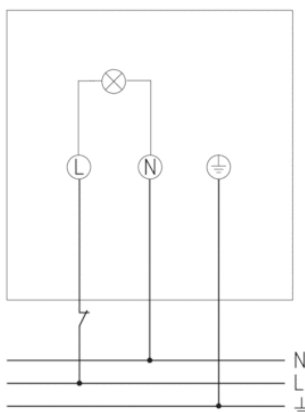

Funktionsbeschreibung

- *Erhältlich ab Oktober 2018*
- Designorientierte LED-Leuchte
- LED-Leuchte mit 11,5 W
- Lichtaustritt nach oben (Up)
- Hochwertiges Gehäuse aus eloxiertem Aluminium-Strangpressprofil
- Für den Außenbereich geeignet
- Hohe Schutzart IP 55 für Montage im Außenbereich
- Einfache Montage mit Stecksockel
- Vernetzbarkeit über Funk
- Äußerst effizient durch hohe Lichtleistung
- Langlebige LEDs: 50.000 Stunden Lebensdauer

Technische Daten

Betriebsspannung	230 V AC
Frequenz	50 – 60 Hz
Stand-by Leistung	~0,5 W
Farbe	Aluminium
Schaltausgang	Licht
Montageart	Wandmontage
Leistung LED (Lichtstrom)	760 lm
Farbtemperatur	3000 K, warmweiß
Fernbedienbar	–
Umgebungstemperatur	-25 °C ... +45 °C
Schutzklasse	II
Schutzart	IP 55

Anschlussbilder

Maßbilder