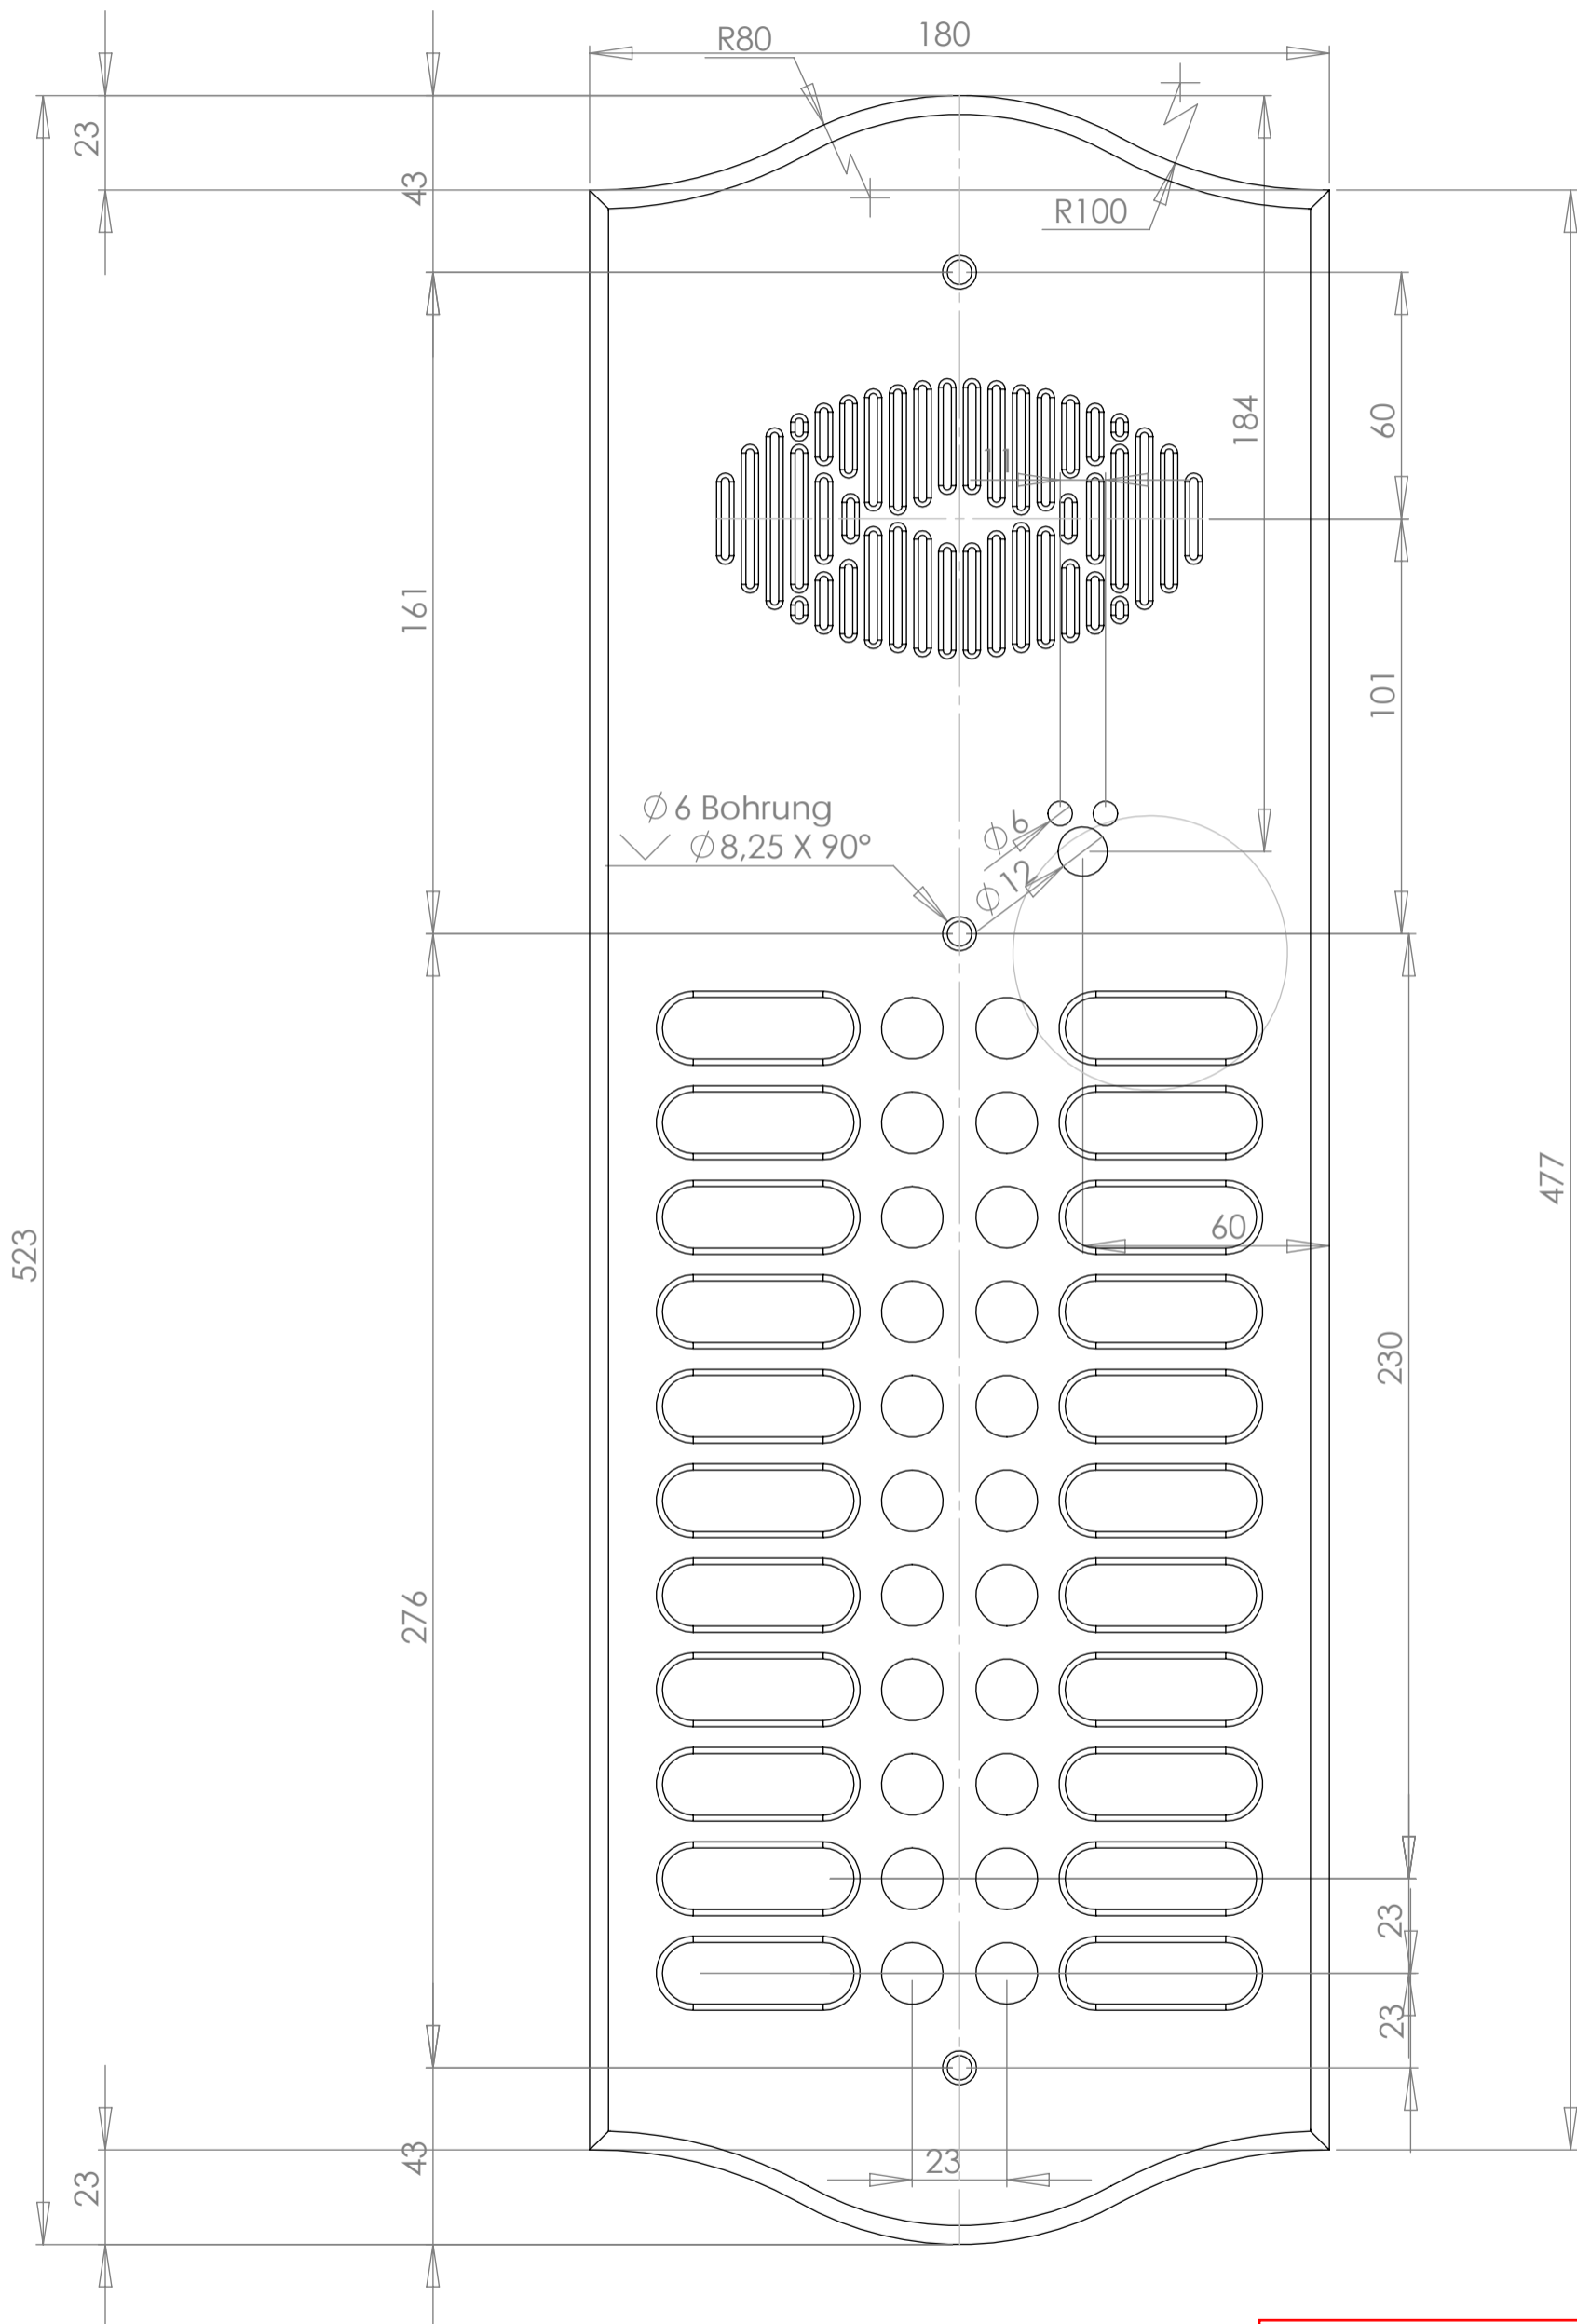

# Datenblatt der Serie OD, Stanzung für Postschloss, 2-reihig OD2022PVDLP1

**Toleranz der UP-Dose:  $\pm 2\text{mm}$**

ARTIKEL	ABMESSUNGEN FRONT (B x H x T) in mm	ABMESSUNGEN UP- DOSE (B x H x T) in mm
OD2022PVDLP1	180x523x3	160x463x55