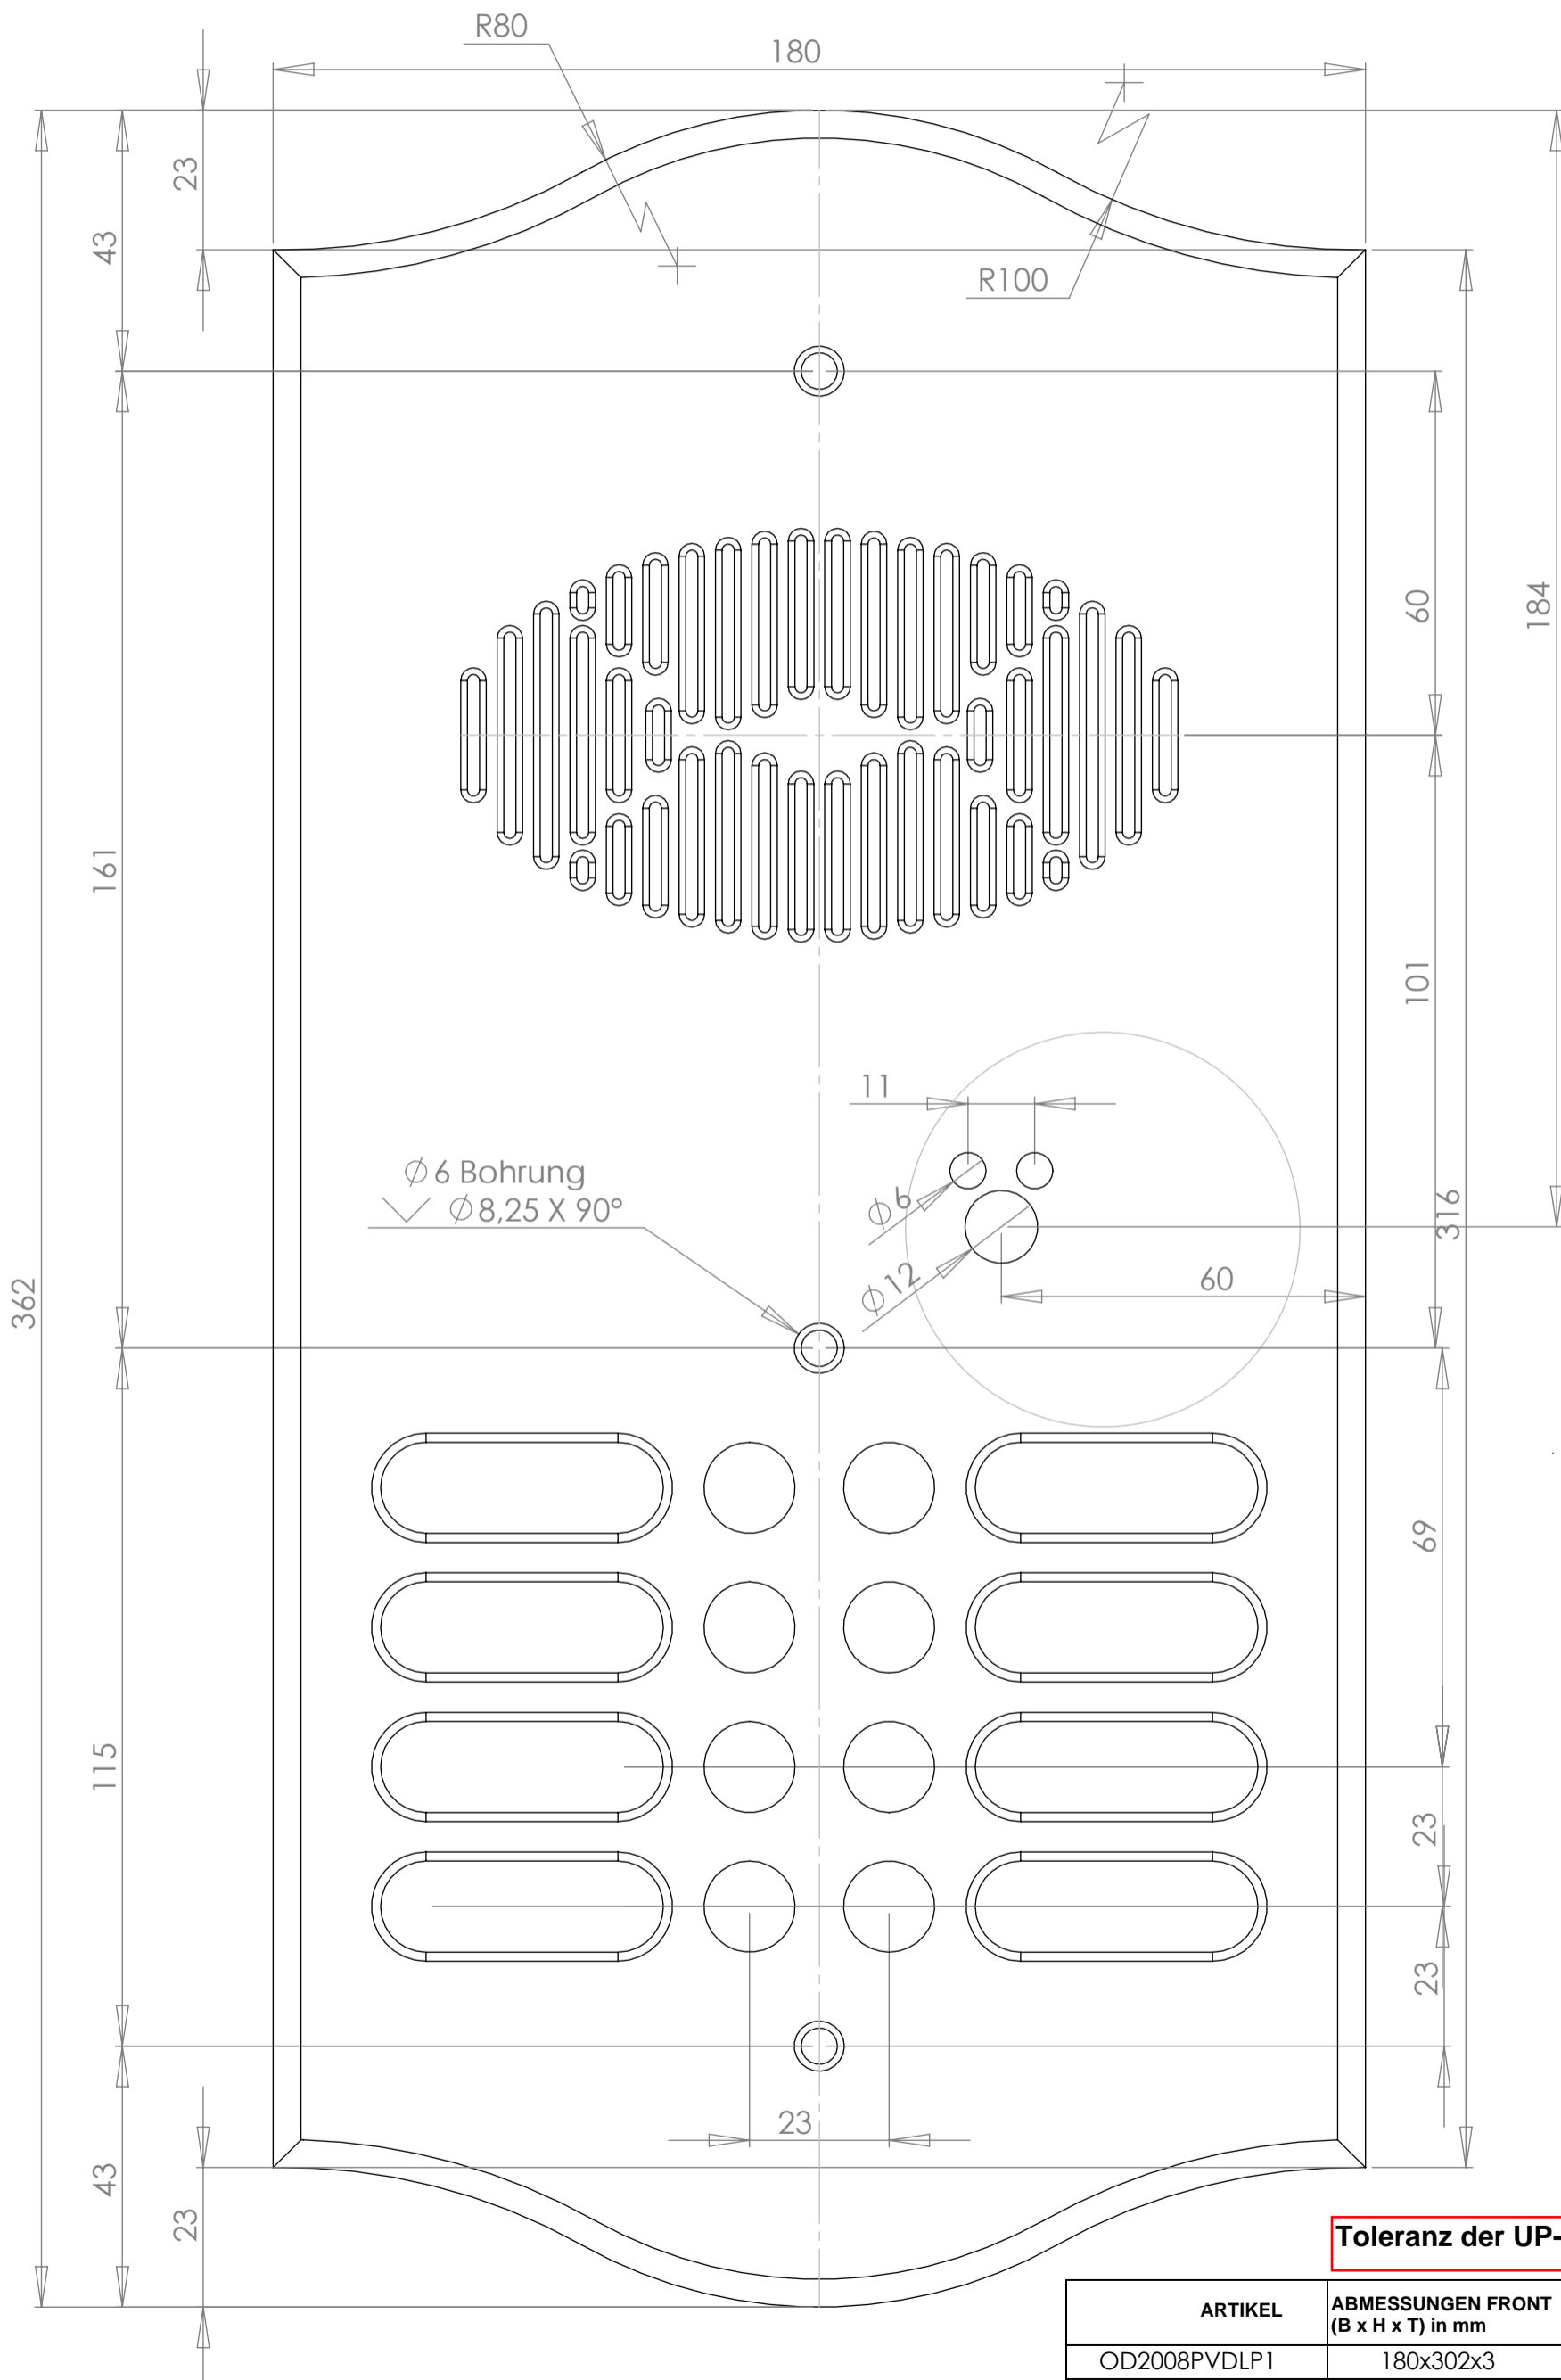

# Datenblatt der Serie OD, Stanzung für Postschloss, 2-reihig OD2008PVDLP1

**Toleranz der UP-Dose: ± 2mm**

ARTIKEL	ABMESSUNGEN FRONT (B x H x T) in mm	ABMESSUNGEN UP-DOSE (B x H x T) in mm
OD2008PVDLP1	180x302x3	160x296x55