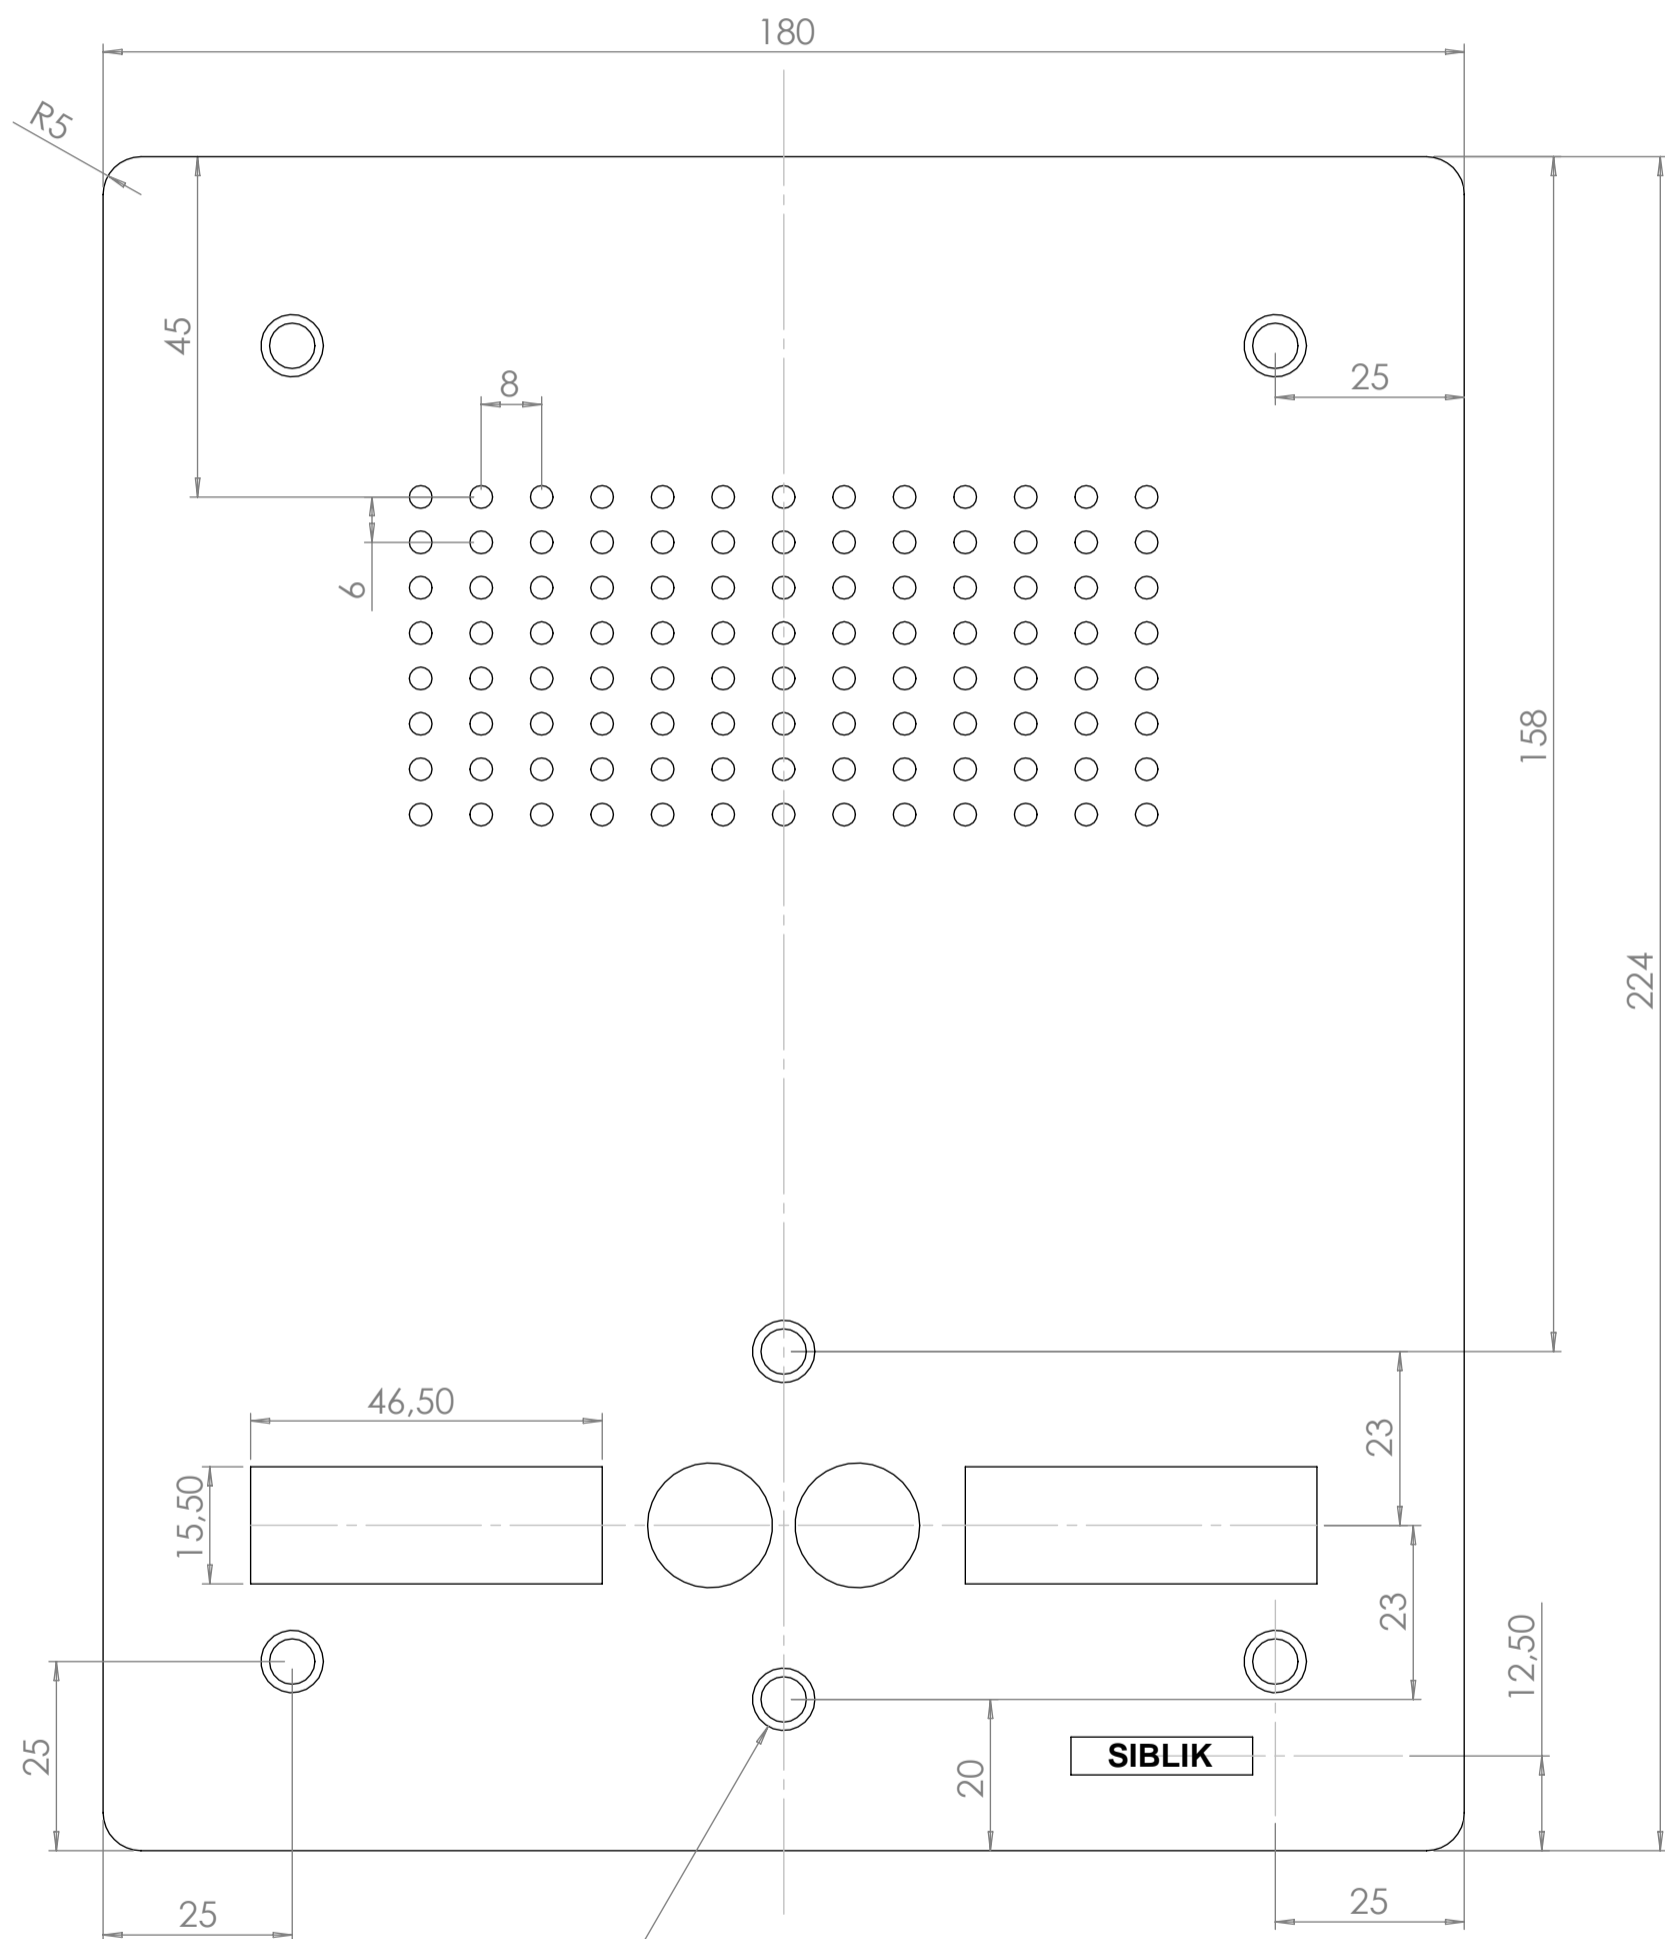

# Datenblatt der Serie AX, Audio, 2-reihig AX20XX

$\varnothing 6$  Bohrung  
 $\varnothing 8,25 \nabla 0,50$   
 Senkung:  $90^\circ$   
 Für alle  
Befestigungslöcher

# Datenblatt der Serie AX, Audio, 2-reihig AX20XX

Toleranz der UP-Dose:  $\pm 2\text{mm}$

ARTIKEL NR.	ABMESSUNGEN FRONTPLETTE BxHxT in mm	ABMESSUNGEN UP-DOSE BxHxT in mm	ANORDNUNG
-------------	-------------------------------------------	---------------------------------------	-----------

<b>AX2006</b>	180 x 270 x 4	160 x <b>259</b> x 55	3-3 Tasten + Lautsprechergitter
<b>AX2008</b>	180 x <b>293</b> x 4	160 x <b>282</b> x 55	4-4 Tasten + Lautsprechergitter
<b>AX2010</b>	180 x <b>316</b> x 4	160 x <b>305</b> x 55	5-5 Tasten + Lautsprechergitter
<b>AX2012</b>	180 x <b>339</b> x 4	160 x <b>328</b> x 55	6-6 Tasten + Lautsprechergitter
<b>AX2014</b>	180 x <b>362</b> x 4	160 x <b>351</b> x 55	7-7 Tasten + Lautsprechergitter
<b>AX2016</b>	180 x <b>385</b> x 4	160 x <b>374</b> x 55	8-8 Tasten + Lautsprechergitter
<b>AX2018</b>	180 x <b>408</b> x 4	160 x <b>397</b> x 55	9-9 Tasten + Lautsprechergitter
<b>AX2020</b>	180 x <b>431</b> x 4	160 x <b>420</b> x 55	10-10 Tasten + Lautsprechergitter
<b>AX2022</b>	180 x <b>454</b> x 4	160 x <b>443</b> x 55	11-11 Tasten + Lautsprechergitter
<b>AX2024</b>	180 x <b>477</b> x 4	160 x <b>466</b> x 55	12-12 Tasten + Lautsprechergitter