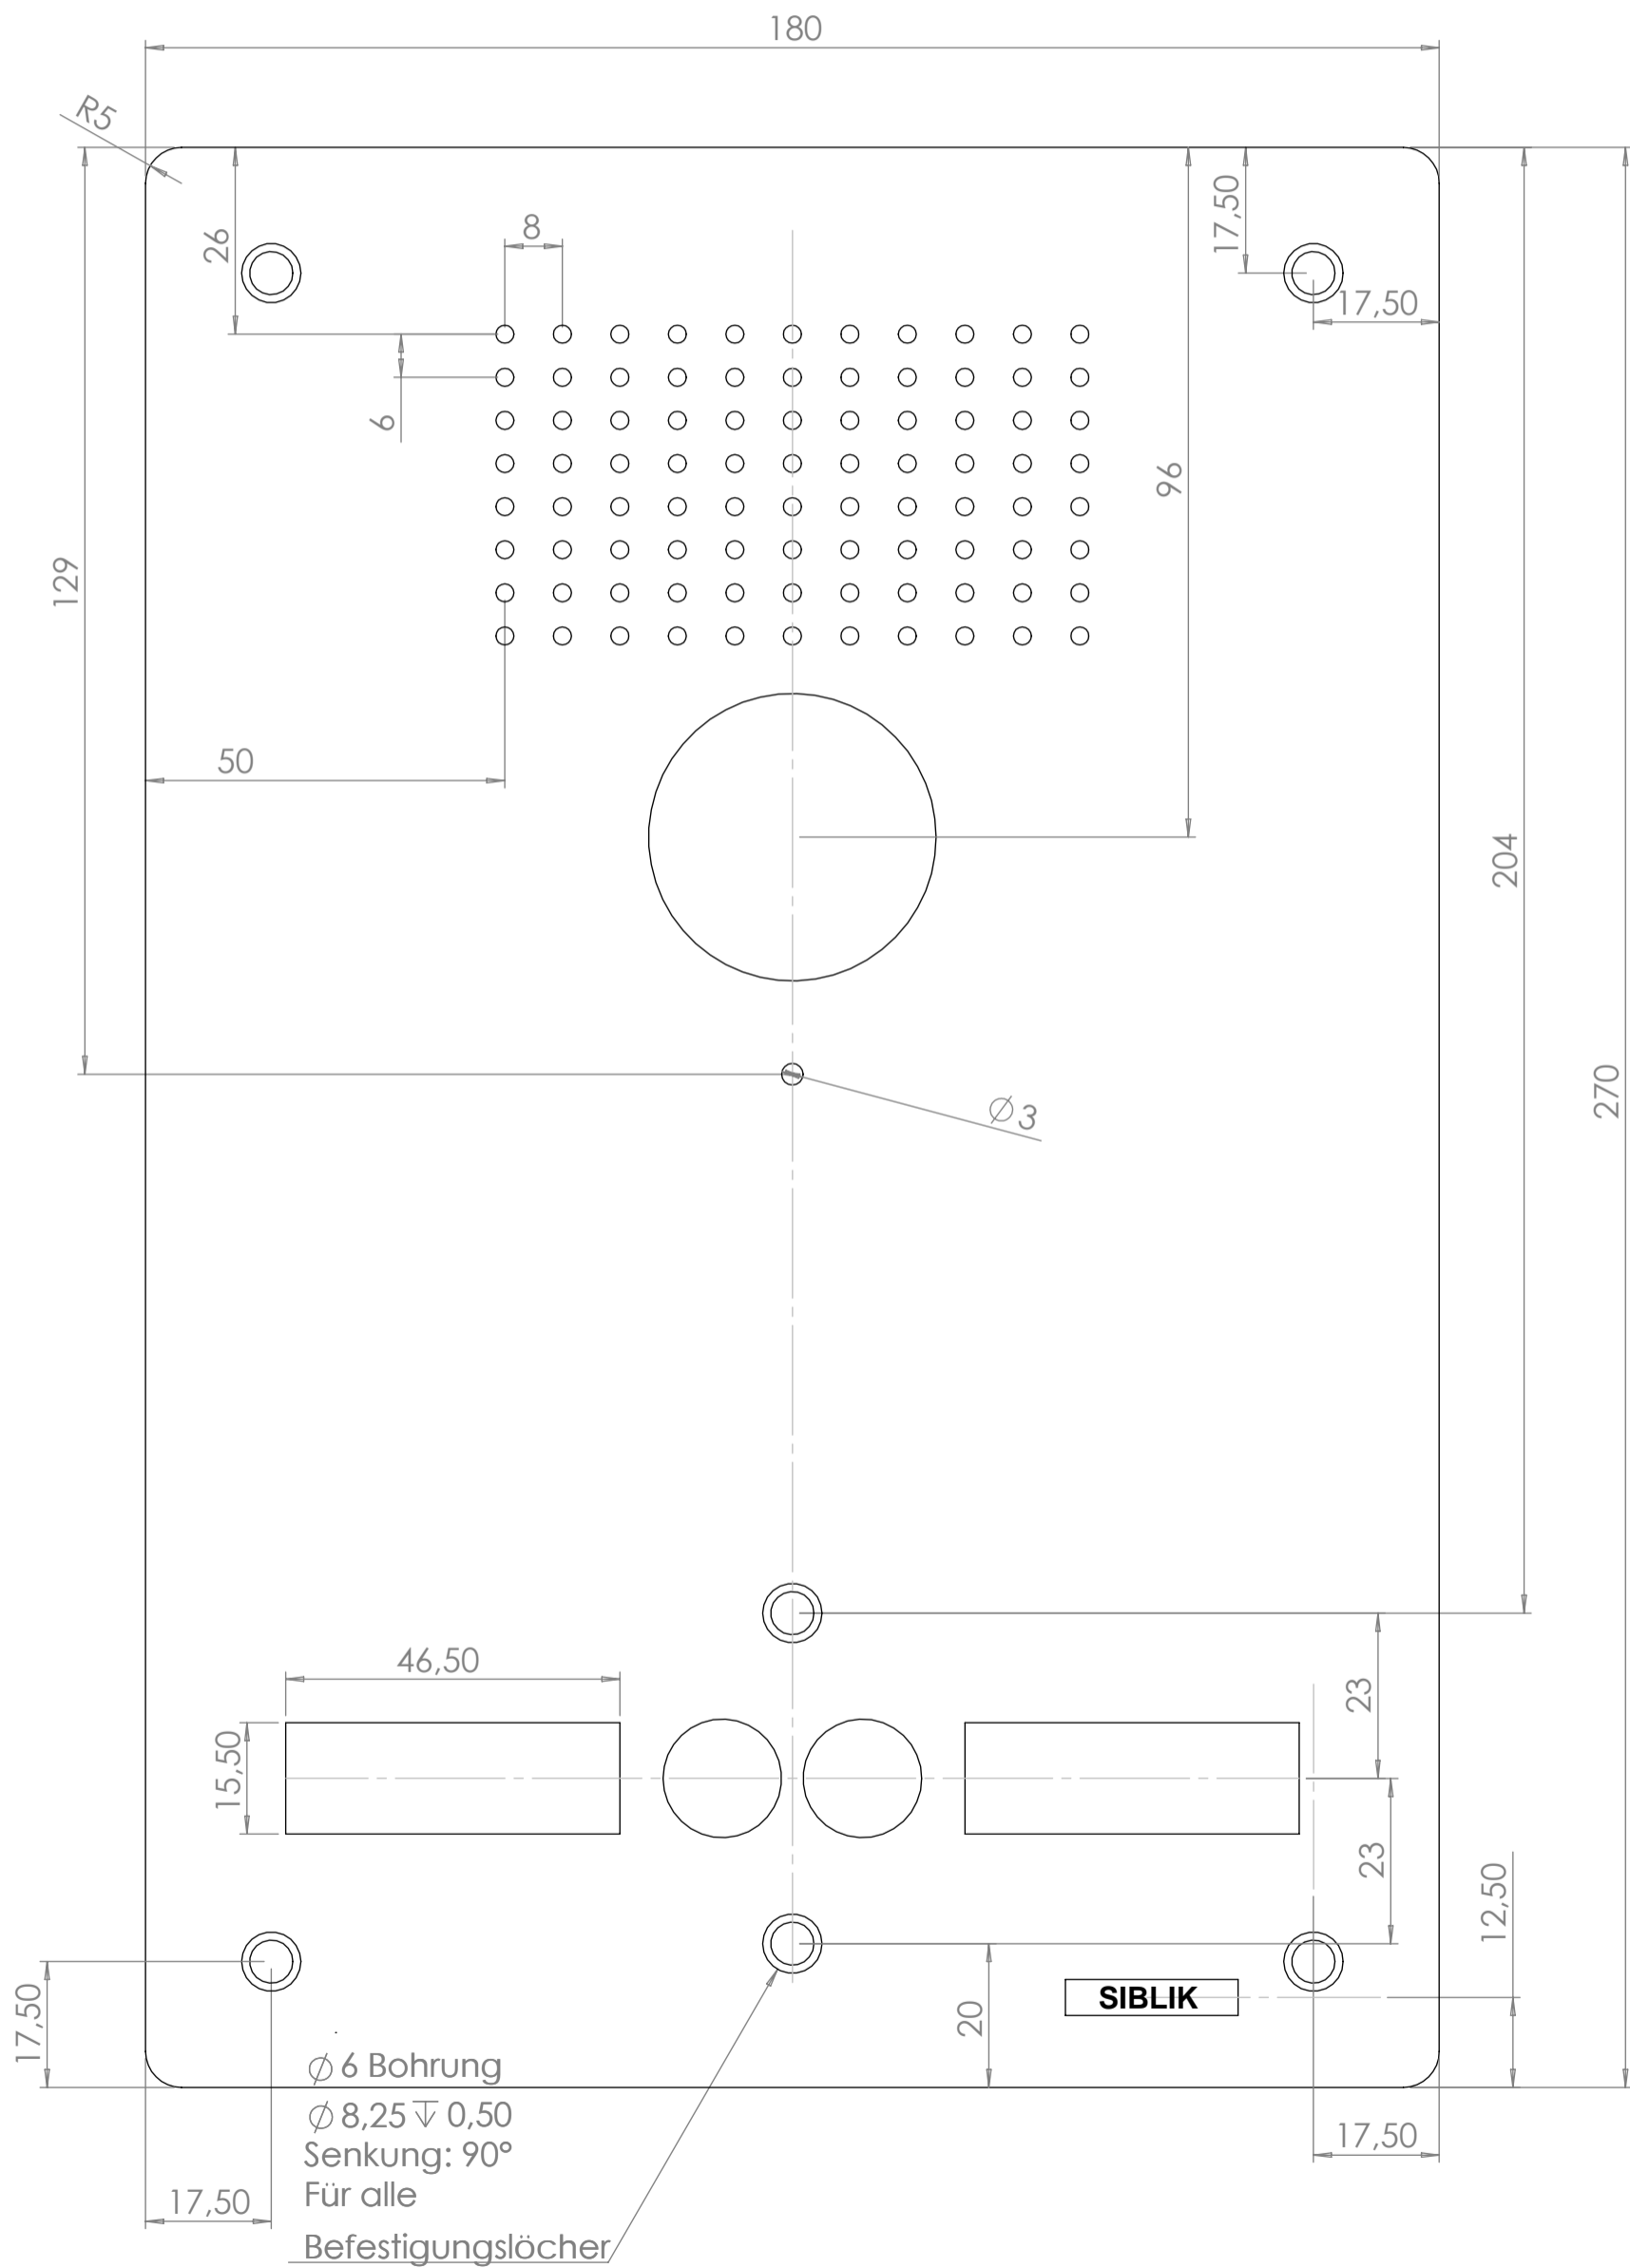

# Datenblatt der Serie AX, Video, 2-reihig AX20XXVI

# Datenblatt der Serie AX, Video, 2-reihig AX20XXVI

Toleranz der UP-Dose:  $\pm 2\text{mm}$

ARTIKEL NR.	ABMESSUNGEN FRONTLETTE BxHxT in mm	ABMESSUNGEN UP-DOSE BxHxT in mm	ANORDNUNG
<b>AX2002VI</b>	180 x <b>270</b> x 2,5	160 x <b>259</b> x 55	1-1 Tasten + Videokamera Fermax Marine
<b>AX2004VI</b>	180 x <b>293</b> x 2,5	160 x <b>282</b> x 55	2-2 Tasten + Videokamera Fermax Marine
<b>AX2006VI</b>	180 x <b>316</b> x 2,5	160 x <b>305</b> x 55	3-3 Tasten + Videokamera Fermax Marine
<b>AX2008VI</b>	180 x <b>339</b> x 2,5	160 x <b>328</b> x 55	4-4 Tasten + Videokamera Fermax Marine
<b>AX2010VI</b>	180 x <b>362</b> x 2,5	160 x <b>351</b> x 55	5-5 Tasten + Videokamera Fermax Marine
<b>AX2012VI</b>	180 x <b>385</b> x 2,5	156 x <b>374</b> x 55	6-6 Tasten + Videokamera Fermax Marine
<b>AX2014VI</b>	180 x <b>408</b> x 2,5	156 x <b>397</b> x 55	7-7 Tasten + Videokamera Fermax Marine
<b>AX2016VI</b>	180 x <b>431</b> x 2,5	156 x <b>420</b> x 55	8-8 Tasten + Videokamera Fermax Marine
<b>AX2018VI</b>	180 x <b>454</b> x 2,5	156 x <b>443</b> x 55	9-9 Tasten + Videokamera Fermax Marine
<b>AX2020VI</b>	180 x <b>477</b> x 2,5	156 x <b>466</b> x 55	10-10 Tasten + Videokamera Fermax Marine
<b>AX2022VI</b>	180 x <b>500</b> x 2,5	156 x <b>489</b> x 55	11-11 Tasten + Videokamera Fermax Marine
<b>AX2024VI</b>	180 x <b>523</b> x 2,5	156 x <b>512</b> x 55	12-12 Tasten + Videokamera Fermax Marine