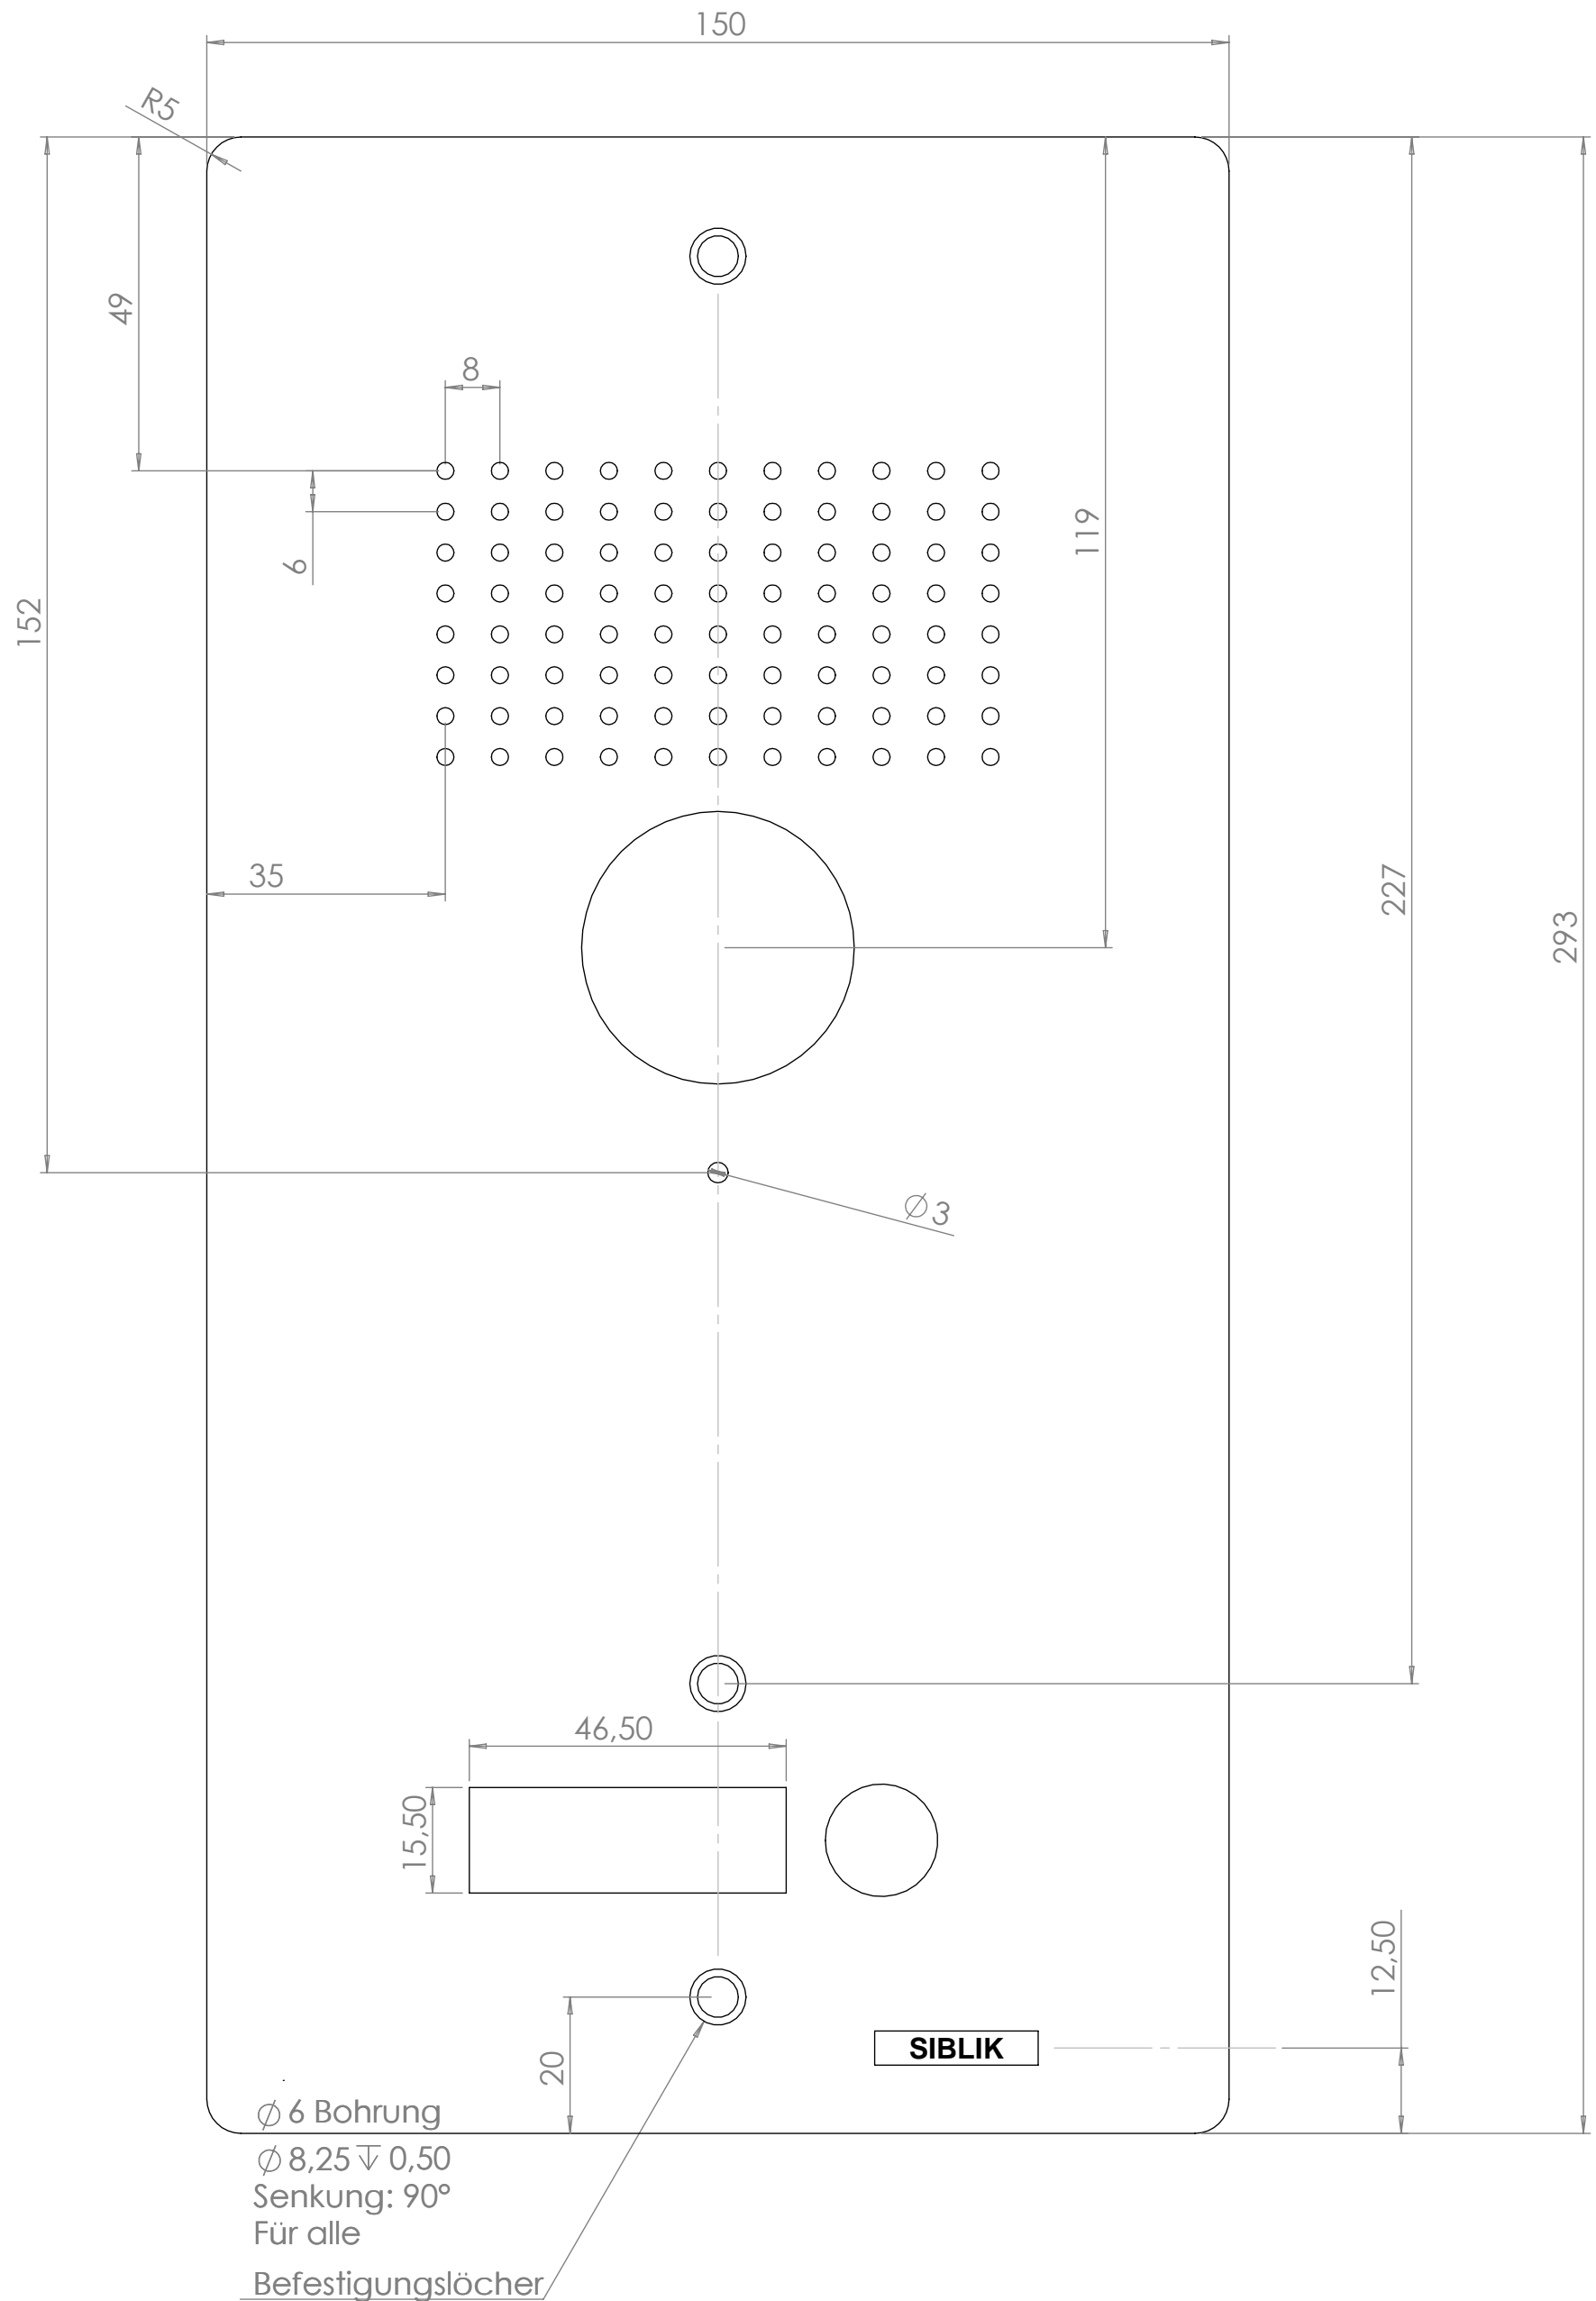

Datenblatt der Serie AX, Video, 1-reihig AX10XXVI

Datenblatt der Serie AX, Video, 1-reihig AX10XXVI

Toleranz der UP-Dose: $\pm 2\text{mm}$

ARTIKEL NR.	ABMESSUNGEN FRONTLETTE BxHxT in mm	ABMESSUNGEN UP-DOSE BxHxT in mm	ANORDNUNG
-------------	--	---------------------------------------	-----------

AX1001VI	150 x 290 x 2,5	135 x 270 x 55	1 Tasten + Videokamera Fermax Marine
AX1002VI	150 x 316 x 2,5	135 x 296 x 55	2 Tasten + Videokamera Fermax Marine
AX1003VI	150 x 339 x 2,5	135 x 319 x 55	3 Tasten + Videokamera Fermax Marine
AX1004VI	150 x 362 x 2,5	135 x 342 x 55	4 Tasten + Videokamera Fermax Marine
AX1005VI	150 x 385 x 2,5	135 x 365 x 55	5 Tasten + Videokamera Fermax Marine
AX1006VI	150 x 408 x 2,5	135 x 388 x 55	6 Tasten + Videokamera Fermax Marine