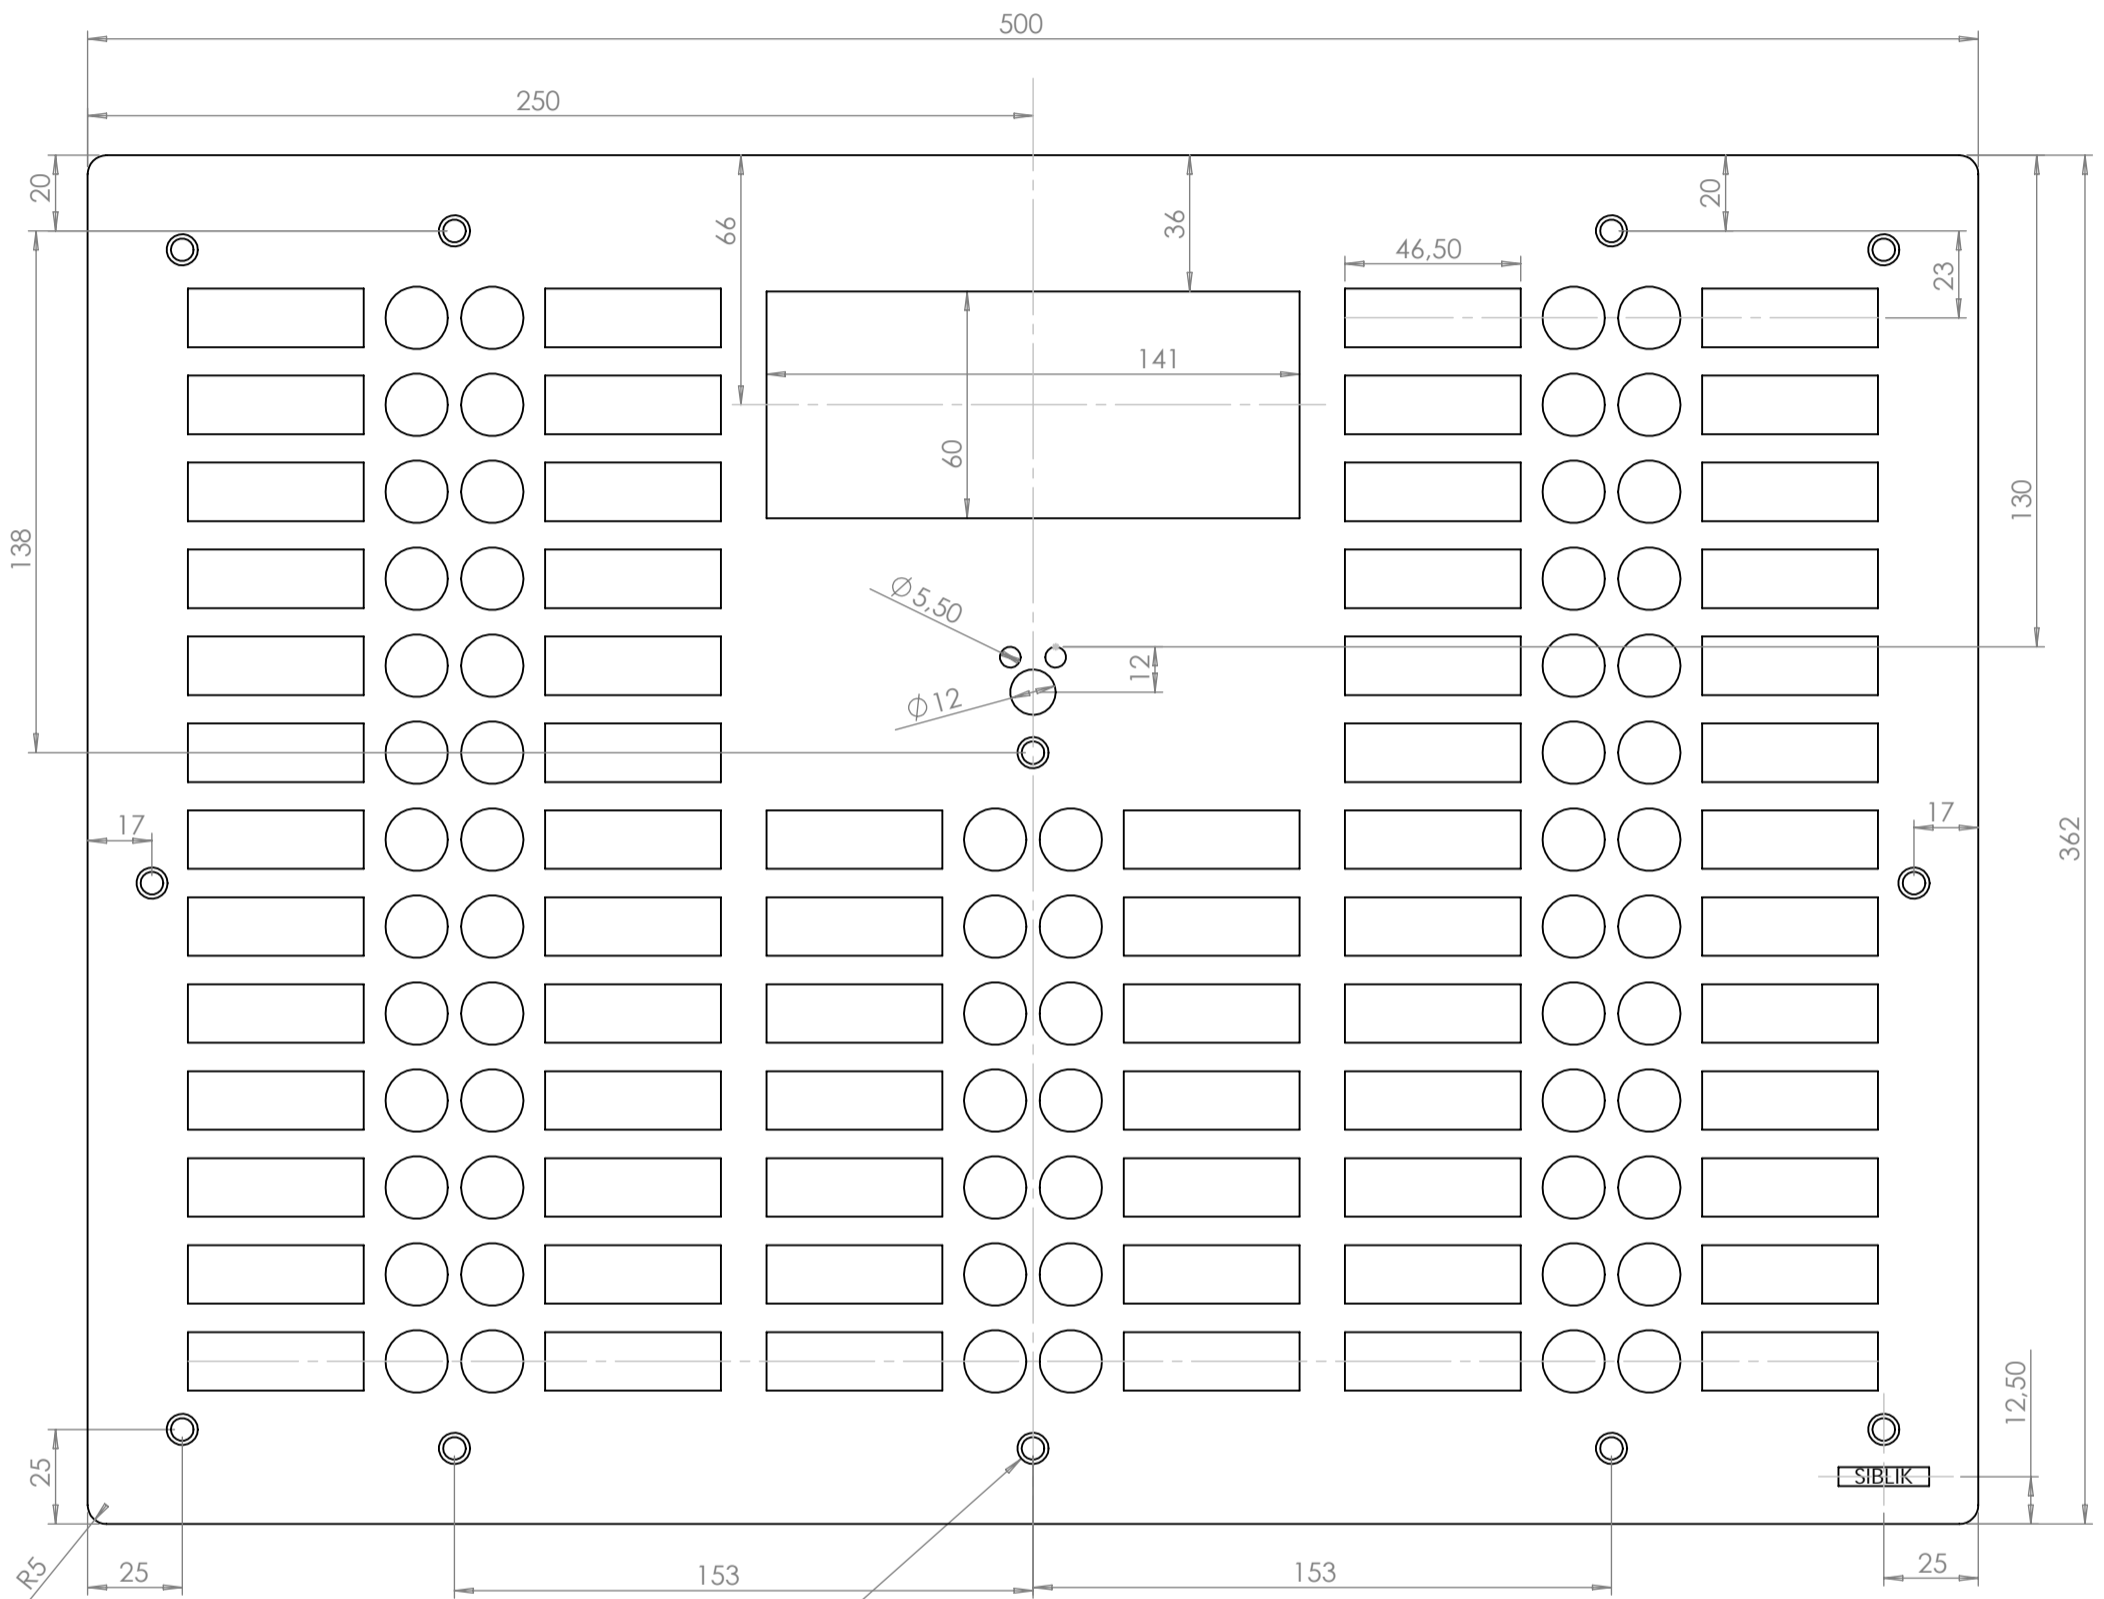

Datenblatt der Serie AV Audio 6-reihig mit Stanzung Postschloss AV6066P1

$\phi 6$ Bohrung
 $\phi 8,25 \nabla 0,50$
 Senkung: 90°
 Für alle
 Befestigungslöcher

Toleranz der UP-Dose: $\pm 2\text{mm}$

ARTIKEL NR.	ABMESSUNGEN FRONTPLATTE BxHxT in mm	ABMESSUNGEN UP-DOSE BxHxT in mm	ANORDNUNG
-------------	---	---------------------------------------	-----------

AV6066M2	500 x 362 x 4	480 x 342 x 55	14-14-8-8-14-14 Tasten + Lautsprecher
----------	---------------	----------------	---------------------------------------