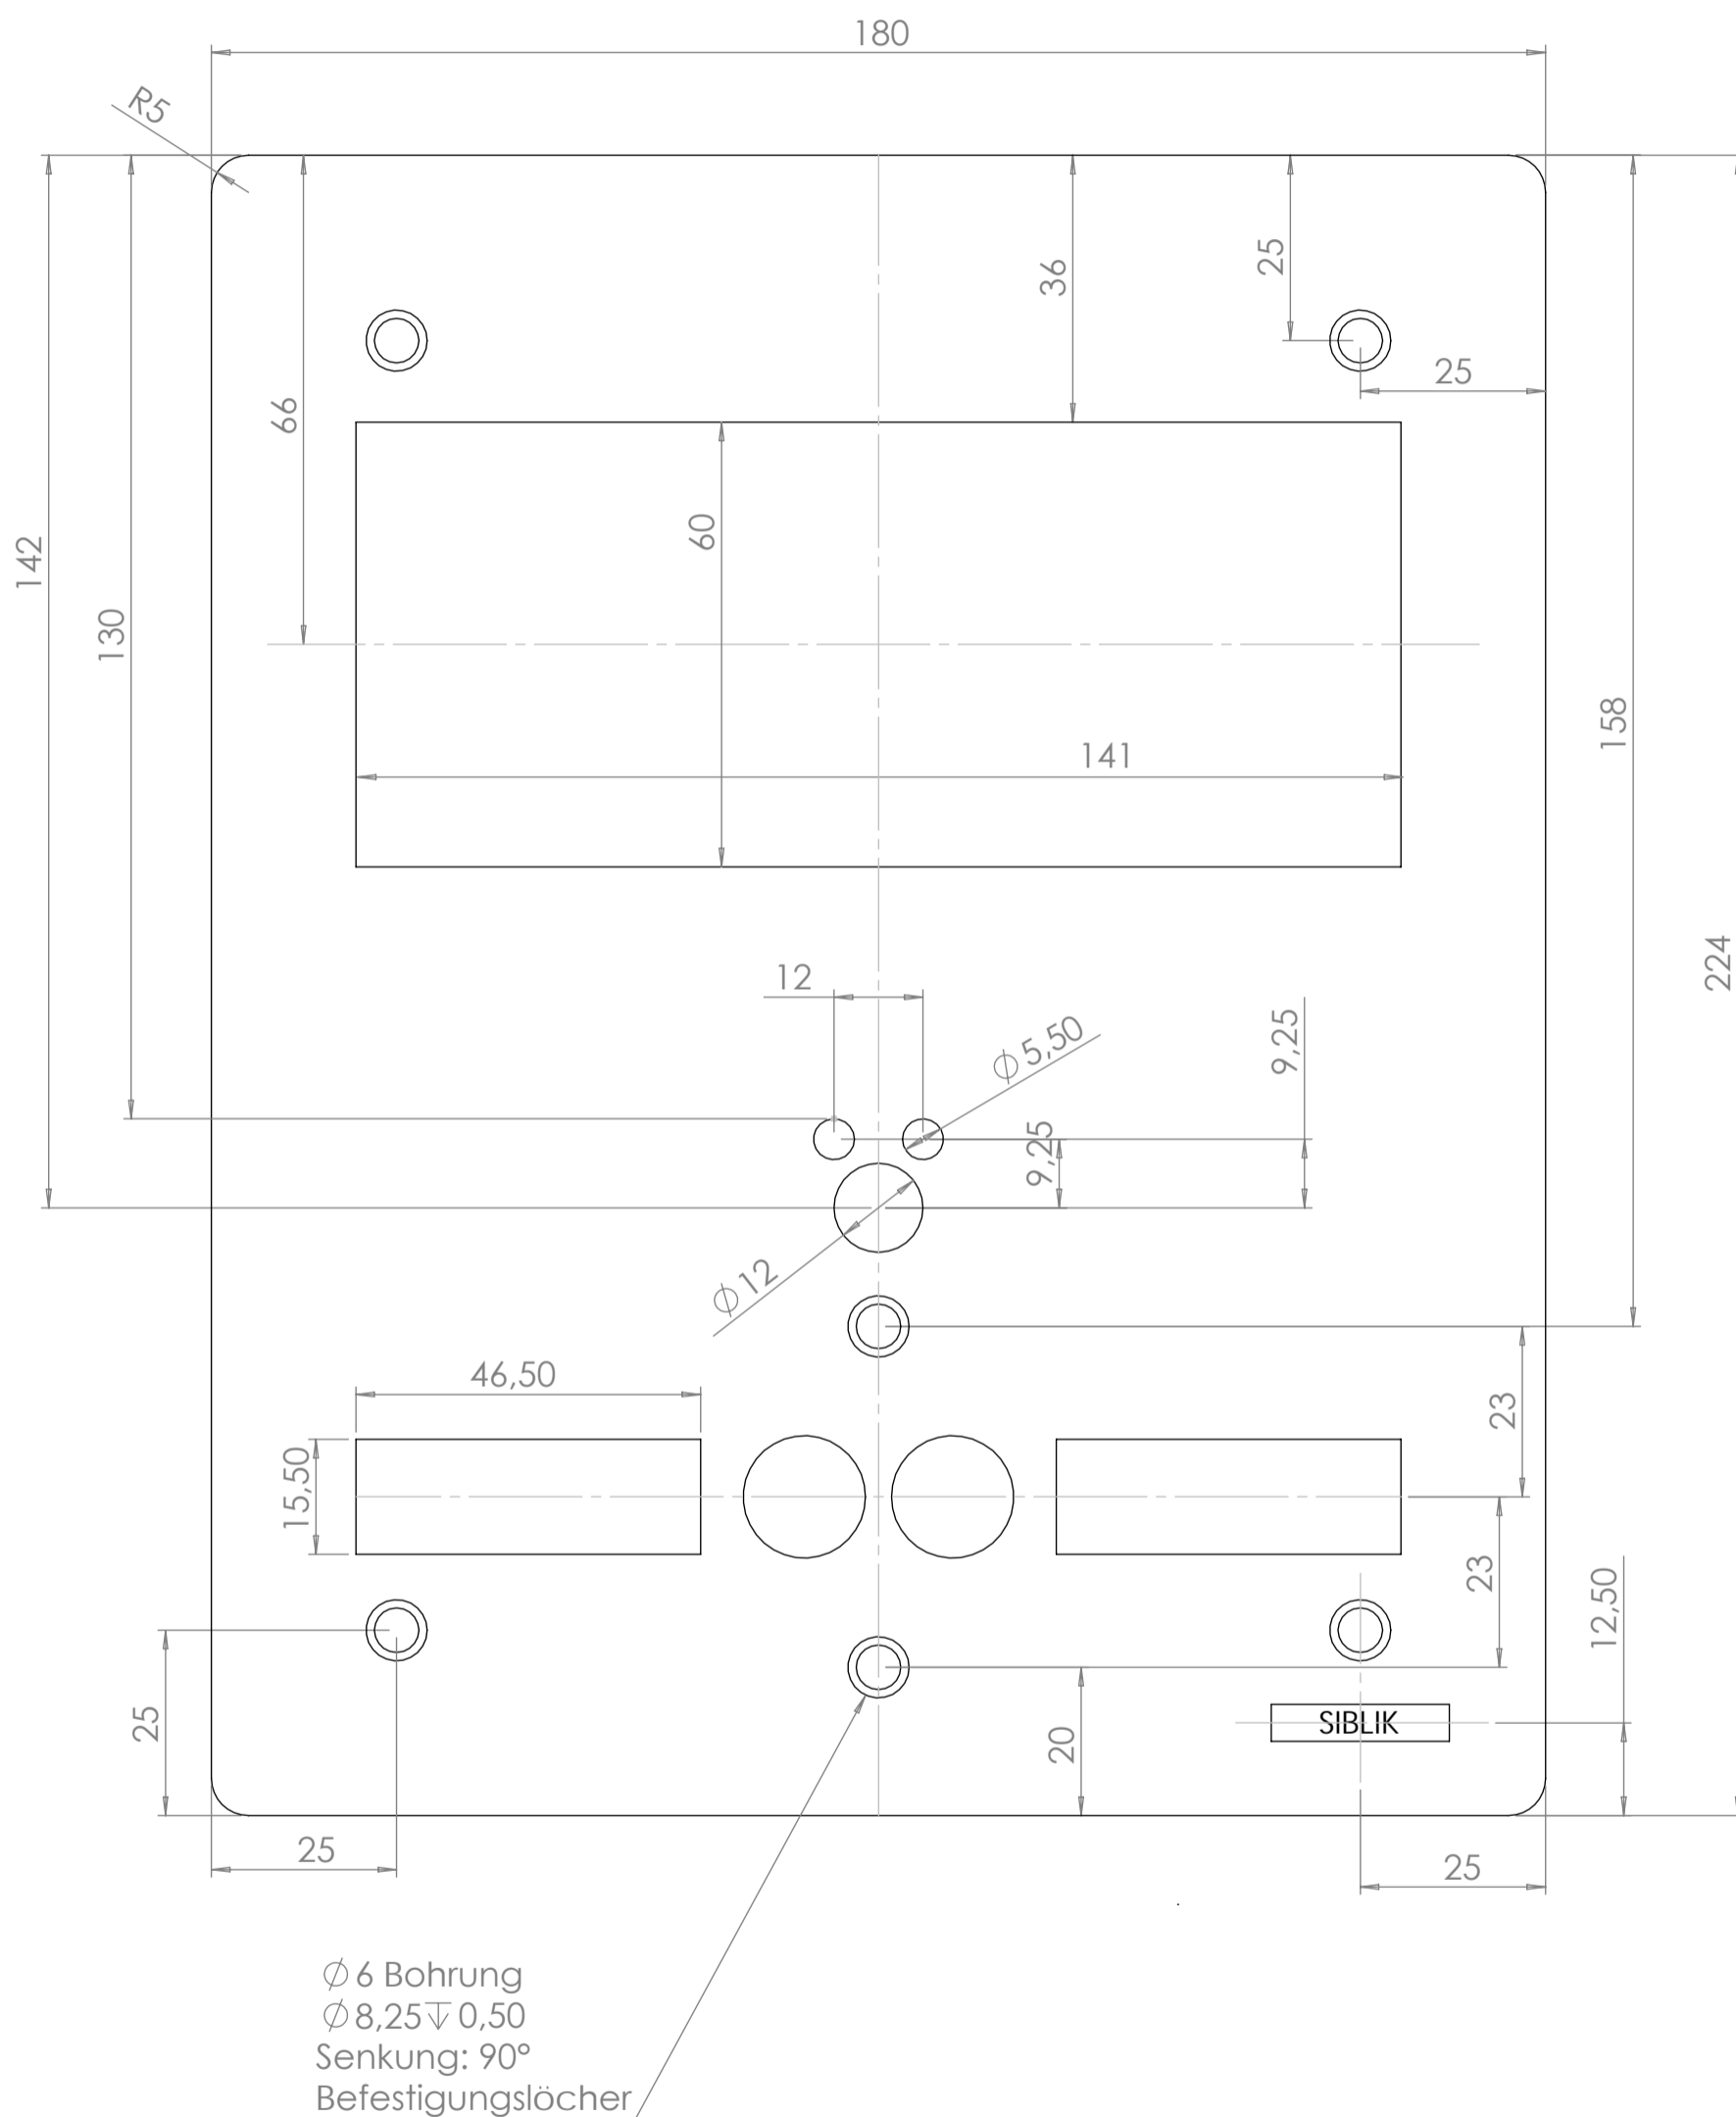

Datenblatt der Serie AV, Stanzung für Postschloss, 2-reihig AV20XXP1

Größen AV Audio 2-reihig:

ARTIKEL NR.	ABMESSUNGEN FRONTPLATTE BxHxT in mm	ABMESSUNGEN UP-DOSE BxHxT in mm	ANORDNUNG
-------------	---	---------------------------------------	-----------

AV2002P1	180 x 224 x 4	160 x 213 x 55	1-1 Tasten + P1 + Lautsprechergitter
AV2004P1	180 x 247 x 4	160 x 236 x 55	2-2 Tasten + P1 + Lautsprechergitter
AV2006P1	180 x 270 x 4	160 x 259 x 55	3-3 Tasten + P1 + Lautsprechergitter
AV2008P1	180 x 293 x 4	160 x 282 x 55	4-4 Tasten + P1 + Lautsprechergitter
AV2010P1	180 x 316 x 4	160 x 305 x 55	5-5 Tasten + P1 + Lautsprechergitter
AV2012P1	180 x 339 x 4	160 x 328 x 55	6-6 Tasten + P1 + Lautsprechergitter
AV2014P1	180 x 362 x 4	160 x 351 x 55	7-7 Tasten + P1 + Lautsprechergitter
AV2016P1	180 x 385 x 4	160 x 374 x 55	8-8 Tasten + P1 + Lautsprechergitter
AV2018P1	180 x 408 x 4	160 x 397 x 55	9-9 Tasten + P1 + Lautsprechergitter
AV2020P1	180 x 431 x 4	160x 420 x 55	10-10 Tasten + P1 + Lautsprechergitter
AV2022P1	180 x 454 x 4	160 x 443 x 55	11-11 Tasten + P1 + Lautsprechergitter
AV2024P1	180 x 477 x 4	160 x 466 x 55	12-12 Tasten + P1 + Lautsprechergitter