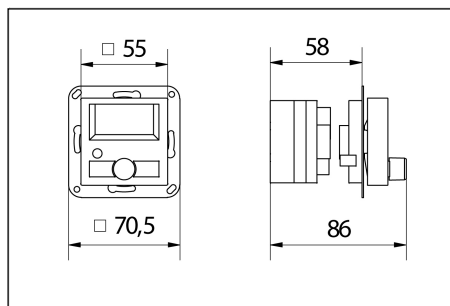

Es können je 9 DAB- und 9 UKW-Sender abgespeichert werden.

Das DAB-/UKW-Radio UP passt in alle gängigen Schalterprogramme mit 55x55mm-Zentralplatte.

Die Leistung des integrierten Stereoverstärkers wurde im Vergleich zum bewährten Vorgängermodell – RDS-Radio – mehr als verdoppelt! Hieran können zwei Lautsprecher - oder der ebenfalls weiter verbesserte UP-Lautsprecher KEL 55 angeschlossen werden.

Die Bedienung erfolgt kinderleicht über nur zwei Tasten und einen Drehregler. Über das Menü können viele weitere Funktionen wie z.B. Wecker, Sleep, Display-Helligkeit, Maximallautstärke ... eingestellt werden.

Für den Betrieb z.B. in einem Hotel kann das Scannen von Radiosendern gesperrt werden, um ein versehentliches Verstellen zu verhindern.

Das DAB-/UKW-Radio kann sogar über die optionale Fernbedienung gesteuert werden und wird mit einer Wurfantenne ausgeliefert, die ins Leerrohr geschoben werden kann. Die Antenne des DAB+ UP-Radios wird in Abhängigkeit des Materials der Wand mehr oder weniger abgeschirmt. Der Empfang kann dadurch beeinflusst werden. Prüfen Sie daher vor der Installation, ob am geplanten Einbauort UKW-/DAB+ Radiosender empfangen werden können. Ihre individuelle Empfangsprognose von DAB+ Radiosendern können Sie auf folgender Internetseite: www.digitalradio.de abrufen. Für den besten Empfang empfehlen wir den Anschluss an die Hausantenne.

Technische Daten	DAB+ UP-Radio	DAB+ UP-Radio Set KEL 55
Audioeingänge	Line-In (umschaltbar)	Line-In (umschaltbar)
Audioausgänge	Line-Out (umschaltbar), Lautsprecher 2x3W stereo	Line-Out (umschaltbar), Lautsprecher 2x3W stereo
Weitere Schnittstellen	Antenneneingang für enthaltene Wurf- oder Hausantenne (75 Ohm Koax)	Antenneneingang für enthaltene Wurf- oder Hausantenne (75 Ohm Koax)
Betriebsspannung	110-230V	110-230V
Material	Frontplatte (55x55mm): Kunststoff	Frontplatte (55x55mm): Kunststoff
Zubehör	optional RC DAB: Fernbedienung	inkl. KEL 55-4 Music: Unterputzlautsprecher, opt. RC DAB: Fernbedienung