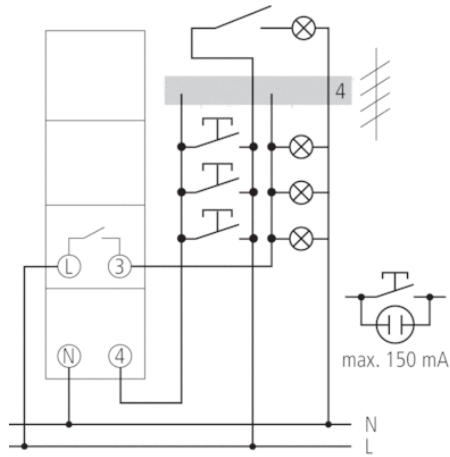

Funktionsbeschreibung

- Treppenlicht-Zeitschalter, elektronisch
- Nulldurchgangsschaltung zur Schonung von Relais-Kontakt und Leuchtmittel, d.h. die Lebensdauer des Leuchtmittels wird verlängert
- Multifunktionsgerät mit 10 wählbaren Funktionen, einstellbar an der Gerätefront
- Ausschaltvorwarnung optimiert für LED-Leuchten (zweimaliges Einfachblinken)
- Verlängerter Blinkimpuls, signalisiert zuverlässig die Ausschaltvorwarnung bei LED-Leuchtmitteln
- Langzeitfunktion über langen Taster-Druck aktivierbar
- Sofort nachschaltbar (Treppenlichtschalter) oder vorzeitig abschaltbar (Stromstoßschalter mit Rückfallverzögerung)
- Stromstoßschalter
- Dauerlicht
- Klemmenbelegung wie ELPA 8
- Hohe Ganggenauigkeit
- Tastereingang mit elektronischem Überlastschutz
- Automatische 3- oder 4-Leitererkennung (4-Leiter mit Anschluss für Bodenbeleuchtung, 3-Leiter für Neuanlagen nicht mehr erlaubt)

Technische Daten

Betriebsspannung	220 – 240 V AC
Frequenz	50 – 60 Hz
Breite	1 TE
Montageart	DIN-Schiene
Stand-by Leistung	~0,9 W
Glimmlampenlast	150 mA
Einstellbereich Zeit	0,5 – 20 min
Anschlussart	3-/4-Leiter
3/4 Leiter	Automatisch
Nachschaltbar	Sofort
Einschaltdauer in Prozent	100
Kontaktart	Schließer
Öffnungsweite	< 3 mm (μ)
Schaltausgang	Nicht potenzialfrei (230 V)
Glüh-/Halogenlampenlast	3600 W
Kompaktleuchtstofflampen	250 W
LED-Lampe < 2 W	55 W
LED-Lampe 2-8 W	150 W
LED-Lampe > 8 W	180 W
Leuchtstofflampenlast (EVG)	1000 W
Schaltleistung	16 AX (bei 230 V AC, cos φ = 0,3), 16 A (bei 230 V AC, cos φ = 1)
Schalter für Dauerlicht	Drehschalter
Prüfzeichen	VDE
Gehäuse- und Isolationsmaterial	Hochtemperaturbeständige, selbsterlöschende Thermoplaste
Umgebungstemperatur	-25 °C ... +50 °C
Schutzklasse	II
Schutzart	IP 20

Anschlussbilder

Maßbilder

Zubehör

Wandmontage-Set 17,5 mm

- Artikel-Nr.: 9070065
Details ▶ www.theben.de

Fronttafel-Einbauset

- Artikel-Nr.: 9070001
Details ▶ www.theben.de