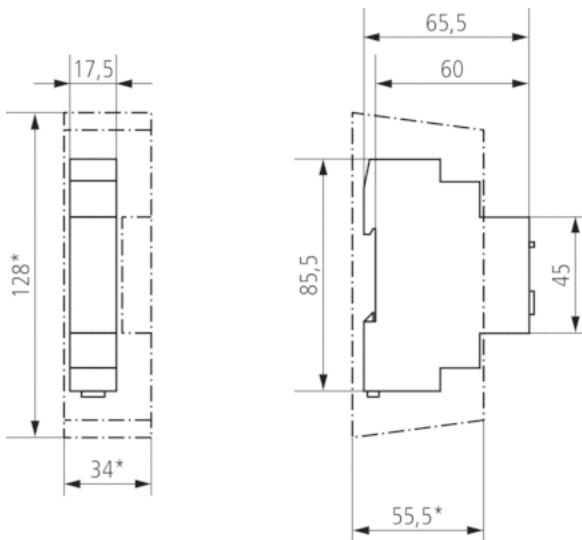

Funktionsbeschreibung

- Treppenlicht-Zeitschalter, elektronisch
- Nulldurchgangsschaltung zur Schonung von Relais-Kontakt und Leuchtmittel, d.h. die Lebensdauer des Leuchtmittels wird verlängert
- Multifunktionsgerät mit 10 wählbaren Funktionen, einstellbar an der Gerätefront
- Ausschaltvorwarnung optimiert für LED-Leuchten (zweimaliges Einfachblinken)
- Verlängerter Blinkimpuls, signalisiert zuverlässig die Ausschaltvorwarnung bei LED-Leuchtmitteln
- Langzeitfunktion über langen Taster-Druck aktivierbar
- Sofort nachschaltbar (Treppenlichtschalter) oder vorzeitig abschaltbar (Stromstoßschalter mit Rückfallverzögerung)
- Stromstoßschalter
- Dauerlicht
- Klemmenbelegung wie ELPA 8
- Hohe Ganggenauigkeit
- Tastereingang mit elektronischem Überlastschutz
- Automatische 3- oder 4-Leitererkennung (4-Leiter mit Anschluss für Bodenbeleuchtung, 3-Leiter für Neuanlagen nicht mehr erlaubt)

Technische Daten

Betriebsspannung	220 – 240 V AC
Frequenz	50 – 60 Hz
Breite	1 TE
Montageart	DIN-Schiene
Stand-by Leistung	~0,9 W
Glimmlampenlast	150 mA
Einstellbereich Zeit	0,5 – 20 min
Anschlussart	3-/4-Leiter
3/4 Leiter	Automatisch
Nachschaltbar	Sofort
Einschaltdauer in Prozent	100
Kontaktart	Schließer
Öffnungsweite	< 3 mm (μ)
Schaltausgang	Nicht potenzialfrei (230 V)
Glüh-/Halogenlampenlast	3600 W
Kompaktleuchtstofflampen	250 W
LED-Lampe < 2 W	55 W
LED-Lampe 2-8 W	150 W
LED-Lampe > 8 W	180 W
Leuchtstofflampenlast (EVG)	1000 W
Schaltleistung	16 AX (bei 230 V AC, cos φ = 0,3), 16 A (bei 230 V AC, cos φ = 1)
Schalter für Dauerlicht	Drehschalter
Prüfzeichen	VDE
Gehäuse- und Isolationsmaterial	Hochtemperaturbeständige, selbsterlöschende Thermoplaste
Umgebungstemperatur	-25 °C ... +50 °C
Schutzklasse	II
Schutzart	IP 20

Anschlussbilder

Maßbilder

Zubehör

Wandmontage-Set 17,5 mm

- Artikel-Nr.: 9070065
Details ▶ www.theben.de

Fronttafel-Einbauset

- Artikel-Nr.: 9070001
Details ▶ www.theben.de