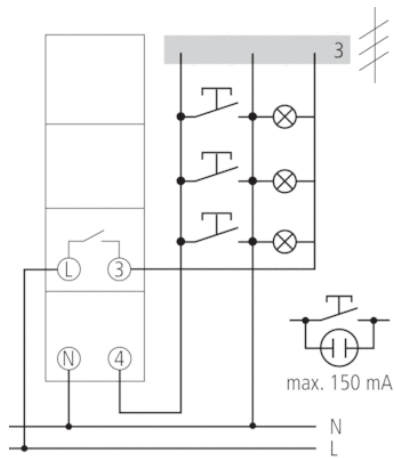

Funktionsbeschreibung

- Treppenlicht-Zeitschalter, elektronisch
- Nulldurchgangsschaltung zur Schonung von Relais-Kontakt und Leuchtmittel, d.h. die Lebensdauer des Leuchtmittels wird verlängert
- Multifunktionsgerät mit 10 wählbaren Funktionen, einstellbar an der Gerätefront
- Ausschaltvorwarnung optimiert für LED-Leuchten (zweimaliges Einfachblinken)
- Verlängerter Blinkimpuls, signalisiert zuverlässig die Ausschaltvorwarnung bei LED-Leuchtmitteln
- Langzeitfunktion über langen Taster-Druck aktivierbar
- Sofort nachschaltbar (Treppenlichtschalter) oder vorzeitig abschaltbar (Stromstoßschalter mit Rückfallverzögerung)
- Stromstoßschalter
- Dauerlicht
- Klemmenbelegung wie ELPA 8
- Hohe Ganggenauigkeit
- Tastereingang mit elektronischem Überlastschutz
- Automatische 3- oder 4-Leitererkennung (4-Leiter mit Anschluss für Bodenbeleuchtung, 3-Leiter für Neuanlagen nicht mehr erlaubt)

Technische Daten

Betriebsspannung	220 – 240 V AC
Frequenz	50 – 60 Hz
Breite	1 TE
Montageart	DIN-Schiene
Stand-by Leistung	~0,9 W
Glimmlampenlast	150 mA
Einstellbereich Zeit	0,5 – 20 min
Anschlussart	3-/4-Leiter
3/4 Leiter	Automatisch
Nachschaltbar	Sofort
Einschaltdauer in Prozent	100
Kontaktart	Schließer
Öffnungsweite	< 3 mm (μ)
Schaltausgang	Nicht potenzialfrei (230 V)
Glüh-/Halogenlampenlast	3600 W
Kompaktleuchtstofflampen	250 W
LED-Lampe < 2 W	55 W
LED-Lampe 2-8 W	150 W
LED-Lampe > 8 W	180 W
Leuchtstofflampenlast (EVG)	1000 W
Schaltleistung	16 AX (bei 230 V AC, cos φ = 0,3), 16 A (bei 230 V AC, cos φ = 1)
Schalter für Dauerlicht	Drehschalter
Prüfzeichen	VDE
Gehäuse- und Isolationsmaterial	Hochtemperaturbeständige, selbsterlöschende Thermoplaste
Umgebungstemperatur	-25 °C ... +50 °C
Schutzklasse	II
Schutzart	IP 20

Anschlussbilder

Maßbilder

Zubehör

Wandmontage-Set 17,5 mm

- Artikel-Nr.: 9070065
Details ▶ www.theben.de

Fronttafel-Einbauset

- Artikel-Nr.: 9070001
Details ▶ www.theben.de