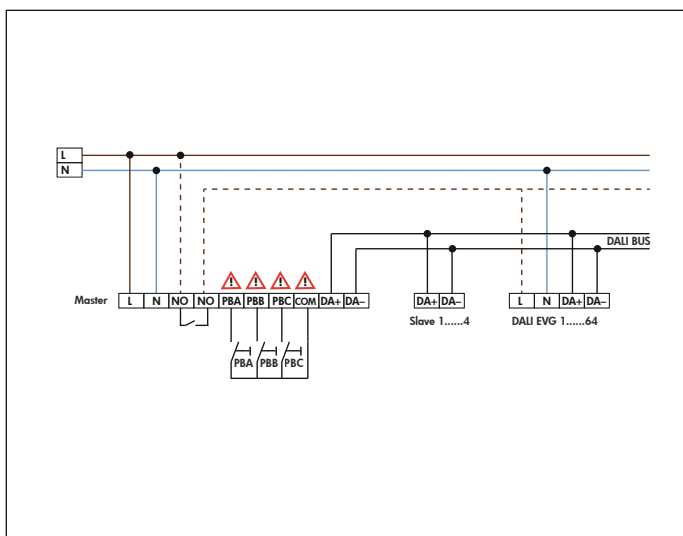

■ TECHNISCHE DATEN

Spannung	110 - 240 V AC 50 / 60 Hz
Leistungsaufnahme	ca. 1W
Erfassungsbereich Vertikal	360°
Reichweite	Ø 24 m quer Ø 8 m frontal Ø 6,4 m sitzend
Schutzgrad	IP20 / Klasse II
Umgebungstemperatur	-25 °C bis +50 °C
Materialart	Polycarbonat, UV-beständig
Fernbedienung	IR-Adapter für Smartphones
Dali	1 - 64 DALI-EVG, max. 150 mA
Zeiteinstellung	1 min - 150 min, (Lichtzonen)
Helligkeitswert	10 - 2000 Lux
Schaltleistung Kanal 2	2300 W, cos φ = 1 1150 VA, cos φ = 0,5
Zeiteinstellung	5 min - 120 min, (HKL)
Lichtmessung	Mischlichtmessung

DALI Steuerung:

Relais (potentialfrei NO):

i PRODUKTINFORMATIONEN

- Flexible DALI-Kompaktlösung speziell für Konferenz-, Schulungs- und Klassenräume
- Hochsensibler Präsenzmelder mit der Fähigkeit, bis zu 64 DALI-EVG automatisch zu adressieren und segmentiert über 4 Gruppen zu steuern
- Schnelle Inbetriebnahme- und Wartungsprozesse über Smartphone/Tablet App (Android, iOS) - Kein PC-Tool erforderlich
- 3 Lichtzonen: A für die Hauptbeleuchtung mit segmentierter Konstantlichtregelung über 3 DALI-Gruppen und Offset-Steuerung, B für Pult- oder Tafelbeleuchtung über separate DALI-Gruppe, C für Pult- oder Tafelbeleuchtung über integriertes Relais
- Leistungsstarkes Schaltrelais mit verschiedenen Betriebsarten, wie z.B. Cutoff-Funktion für DALI-EVG, HKL, Tafelbeleuchtung, etc.
- Manuelles Schalten und Dimmen über konventionelle Taster möglich
- Erweiterung des Erfassungsbereiches mit maximal 4 PD4-S-DAA4G Slave-Geräten möglich
- Voller Funktionsumfang ist nur mit B.E.G. IR-Adapter für Smartphones und einem Smartphone oder Tablet (Android, iOS) aktivierbar

BEMASSUNGSZEICHNUNGEN

SCHALTBILD

REICHWEITENDIAGRAMM

- Quer zum Melder gehen
- Frontal auf den Melder zugehen
- Sitzende Tätigkeiten