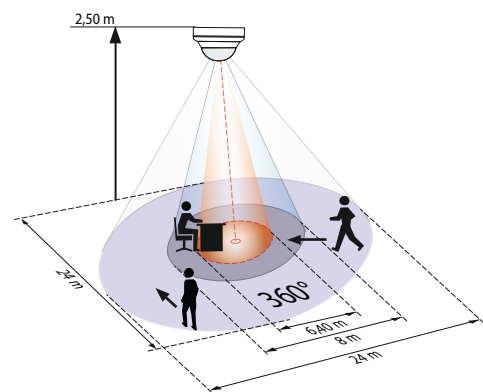

■ TECHNISCHE DATEN

Spannung	110 - 240 V AC 50 / 60 Hz
Leistungsaufnahme	ca. 1W
Erfassungsbereich Vertikal	360°
Reichweite	Ø 24 m quer Ø 8 m frontal Ø 6,4 m sitzend
Schutzgrad	IP20 / Klasse II
Umgebungstemperatur	-25 °C bis +50 °C
Materialart	Polycarbonat, UV-beständig
Fernbedienung	IR-Adapter für Smartphones
Dali	1 - 64 DALI-EVG, max. 150 mA
Zeiteinstellung	1 min - 150 min, (Lichtzonen)
Helligkeitswert	10 - 2000 Lux
Schaltleistung Kanal 2	2300 W, cos φ = 1 1150 VA, cos φ = 0,5
Zeiteinstellung	5 min - 120 min, (HKL)
Lichtmessung	Mischlichtmessung

DALI Steuerung:

Relais (potentialfrei NO):

i PRODUKTINFORMATIONEN

- Flexible DALI-Kompaktlösung speziell für Konferenz-, Schulungs- und Klassenräume
- Hochsensibler Präsenzmelder mit der Fähigkeit, bis zu 64 DALI-EVG automatisch zu adressieren und segmentiert über 4 Gruppen zu steuern
- Schnelle Inbetriebnahme- und Wartungsprozesse über Smartphone/Tablet App (Android, iOS) - Kein PC-Tool erforderlich
- 3 Lichtzonen: A für die Hauptbeleuchtung mit segmentierter Konstantlichtregelung über 3 DALI-Gruppen und Offset-Steuerung, B für Pult- oder Tafelbeleuchtung über separate DALI-Gruppe, C für Pult- oder Tafelbeleuchtung über integriertes Relais
- Leistungsstarkes Schaltrelais mit verschiedenen Betriebsarten, wie z.B. Cutoff-Funktion für DALI-EVG, HKL, Tafelbeleuchtung, etc.
- Manuelles Schalten und Dimmen über konventionelle Taster möglich
- Erweiterung des Erfassungsbereiches mit maximal 4 PD4-S-DAA4G Slave-Geräten möglich
- Voller Funktionsumfang ist nur mit B.E.G. IR-Adapter für Smartphones und einem Smartphone oder Tablet (Android, iOS) aktivierbar

BEMASSUNGSZEICHNUNGEN

SCHALTBILD

REICHWEITENDIAGRAMM

- Quer zum Melder gehen
- Frontal auf den Melder zugehen
- Sitzende Tätigkeiten