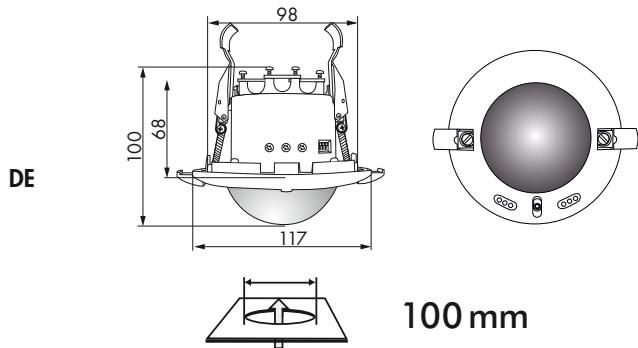

BEMASSUNGSZEICHNUNGEN