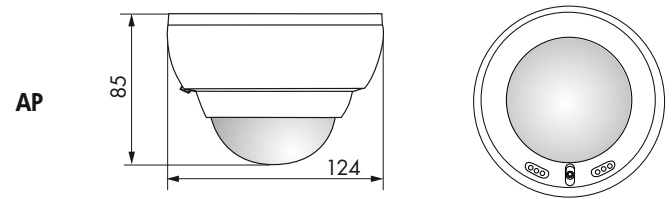

BEMASSUNGSZEICHNUNGEN