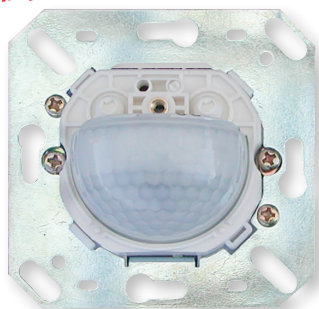

## LUXOMAT® Indoor 180-TR

Für Treppenlichtautomaten

### TECHNISCHE DATEN

- Betriebsspannung über Treppenlichtautomat (230 V)
- $\varnothing$  180°
- max. 10,00 m
- IP20 / Klasse II / CEE
- L 87 x B 87 x T 61 mm
- 25°C bis +50°C
- aus hochwertigem und UV-beständigem Polycarbonat
- max. 200 mA / 230 V
- Impulsdauer: 0,1 s  
Dämmerungsschwellwert-  
unterdrückung: 1 Min. - 10 Min.
- 2 - 2000 Lux

### PRODUKTINFORMATIONEN

- Bewegungsmelder als Wandschalter LUXOMAT® Indoor 180-TR-UP mit 180° Erfassungsbereich als Impulsschalter für Treppenlichtautomaten
- Kombinierbar mit Abdeckrahmen in fünf verschiedenen Farben
- In Verbindung mit Zwischenrahmen passend für alle gängigen UP-Schalterfabrikate
- Helligkeitswert und Nachlaufzeit stufenlos einstellbar
- Für Montagehöhen von 1,10 - 2,20 m (seitlich oder über der Tür)
- Triac-Ausführung in 2-Draht-Technik, ohne Null-Leiter, nur zum Betrieb an ausgewiesenen Treppenlichtautomaten
- Aufputzmontage möglich mit Zubehör AP-Sockel (92141)
- Ausblendung der Erfassung im unteren Bereich des Melders durch beiliegende Abdecklamellen
- **Einsatzbeispiele:**  
Überwachung von Treppenhäusern, Korridoren – einfach den Taster ersetzen
- **Abdeckungen bitte separat bestellen!**

#### SCT1

Bestellbezeichnung	Farbe	Artikel-Nummer
Indoor 180-TR, komplett montiert	reinweiß, RAL9010	92650
Sensoreinsatz für Indoor 180-TR-UP	-	92668
<b>Zubehör für Sensoreinsatz</b>		
Abdeckung IP20	reinweiß, RAL9010	92630
Abdeckung IP20	verkehrsweiß, RAL9016	92631
Abdeckung IP20	cremeweiß, RAL1013	92632
Abdeckung IP20	Edelstahl-Optik, RAL9006	92633
Abdeckung IP20	anthrazit, RAL7021	92634
Abdeckung IP54	reinweiß, RAL9010	92139
<b>Zubehör (optional)</b>		
Aufputz-Dose für Indoor	reinweiß, RAL9010	92141
Treppenlichtautomat SCT1	weiß	92655