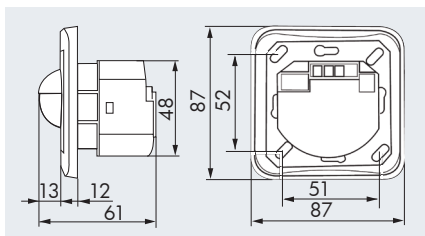

### TECHNISCHE DATEN

- Betriebsspannung über Treppenlichtautomat (230 V)
- $\varnothing$  180°
- max. 10,00 m
- IP20 / Klasse II / CEE
- L 87 x B 87 x T 61 mm
- 25°C bis +50°C
- aus hochwertigem und UV-beständigem Polycarbonat
- max. 200 mA / 230 V
- Impulsdauer: 0,1 s  
Dämmerungsschwellwert-  
unterdrückung: 1 Min. - 10 Min.
- 2 - 2000 Lux