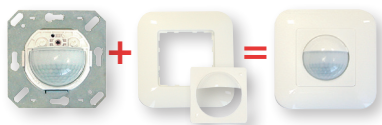

## LUXOMAT® Indoor 180-TR

Für Treppenlichtautomaten

### PRODUKTINFORMATIONEN

- Bewegungsmelder als Wandschalter LUXOMAT® Indoor 180-TR-UP mit 180° Erfassungsbereich als Impulsschalter für Treppenlichtautomaten
- Kombinierbar mit Abdeckrahmen in fünf verschiedenen Farben
- In Verbindung mit Zwischenrahmen passend für alle gängigen UP-Schalterfabrikate
- Helligkeitswert und Nachlaufzeit stufenlos einstellbar
- Für Montagehöhen von 1,10 - 2,20 m (seitlich oder über der Tür)
- Triac-Ausführung in 2-Draht-Technik, ohne Null-Leiter, nur zum Betrieb an ausgewiesenen Treppenlichtautomaten
- Aufputzmontage möglich mit Zubehör AP-Sockel (92141)
- Ausblendung der Erfassung im unteren Bereich des Melders durch beiliegende Abdecklamellen
- **Einsatzbeispiele:**  
Überwachung von Treppenhäusern, Korridoren – einfach den Taster ersetzen
- **Abdeckungen bitte separat bestellen!**