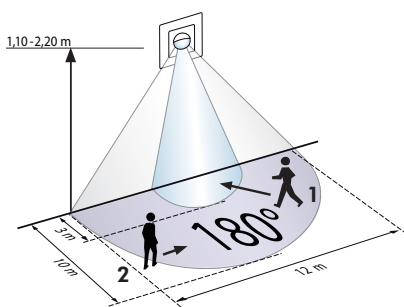

### TECHNISCHE DATEN

- Betriebsspannung über Treppenlichtautomat (230 V)
- $\varnothing$  180°
- max. 10,00 m
- IP20 / Klasse II / CEE
- L 87 x B 87 x T 61 mm
- 25°C bis +50°C
- aus hochwertigem und UV-beständigem Polycarbonat
- max. 200 mA / 230 V
- Impulsdauer: 0,1 s  
Dämmerungsschwellwert-  
unterdrückung: 1 Min. - 10 Min.
- 2 - 2000 Lux

### PRODUKTINFORMATIONEN

- Bewegungsmelder als Wandschalter LUXOMAT® Indoor 180-TR-UP mit 180° Erfassungsbereich als Impulsschalter für Treppenlichtautomaten
- Kombinierbar mit Abdeckrahmen in fünf verschiedenen Farben
- In Verbindung mit Zwischenrahmen passend für alle gängigen UP-Schalterfabrikate
- Helligkeitswert und Nachlaufzeit stufenlos einstellbar
- Für Montagehöhen von 1,10 - 2,20 m (seitlich oder über der Tür)
- Triac-Ausführung in 2-Draht-Technik, ohne Null-Leiter, nur zum Betrieb an ausgewiesenen Treppenlichtautomaten
- Aufputzmontage möglich mit Zubehör AP-Sockel (92141)
- Ausblendung der Erfassung im unteren Bereich des Melders durch beiliegende Abdecklamellen
- **Einsatzbeispiele:**  
Überwachung von Treppenhäusern, Korridoren – einfach den Taster ersetzen
- **Abdeckungen bitte separat bestellen!**

- 1 ■ Frontal auf den Melder zu gehen
- 2 ■ Quer zum Melder gehen