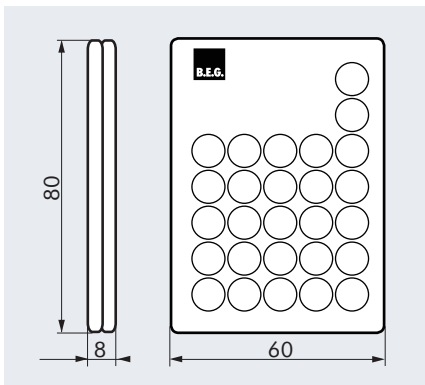

LUXOMAT® IR-PD4-GH

TECHNISCHE DATEN

- Lithium CR2032 - 3 Volt (inklusive) abhängig von den Lichtverhältnissen
- bewölkt oder dunkel:** 5 bis 6 m;
- direkter Sonnenschein:** 2 bis 3 m
- L 80 x B 60 x H 8 mm

PRODUKTINFORMATIONEN

- Mit der Infrarot-Fernbedienung LUXOMAT® IR-PD4-GH können alle Einstellungen am Präsenzmelder LUXOMAT® PD4-M-1C-GH bequem vom Boden aus, ohne lästiges Leiteraufstellen, vorgenommen werden.
- Durch vielfältige Programme können die Bewegungsmelder allen individuellen Bedürfnissen jederzeit, auch nachträglich, angepasst werden.
- Zusätzliche Funktionen, wie das automatische Einlesen des aktuellen Dämmerungswertes oder die nützliche 2 s-Testfunktion, sind mit der optional erhältlichen IR-PD4-GH möglich.
- Das Licht lässt sich per einfachen Tastendruck jederzeit ein- oder ausschalten. Die zusätzliche Montage eines Lichtschalters kann so entfallen.
- Eine praktische Wandhalterung (Abmessungen (ca.): 63 x 29 x 19 mm) ist im Lieferumfang enthalten.