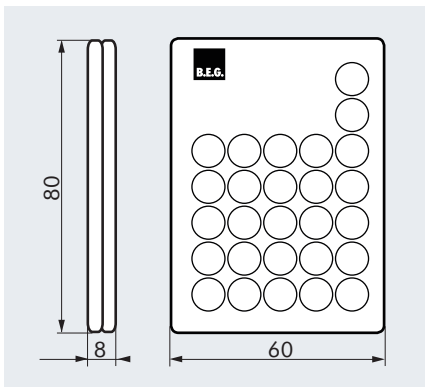

LUXOMAT® IR-PD-DUO

TECHNISCHE DATEN

- Lithium CR2032 - 3 Volt (inklusive) abhängig von den Lichtverhältnissen
- bewölkt oder dunkel:** 5 bis 6 m;
- direkter Sonnenschein:** 2 bis 3 m
- L 80 x B 60 x H 8 mm

PRODUKTINFORMATIONEN

- Mit der Infrarot-Fernbedienung LUXOMAT® IR-PD-DUO können alle Einstellungen am Präsenzmelder LUXOMAT® PD4-M-2C-DUO bequem vom Boden aus, ohne lästiges Leitersteigen, vorgenommen werden.
- Durch vielfältige Programme können die Bewegungsmelder allen individuellen Bedürfnissen jederzeit, auch nachträglich, angepasst werden.
- Zusätzliche Funktionen, wie das automatische Einlesen des aktuellen Dämmerungswertes oder die nützliche 2 s-Testfunktion, sind mit der optional erhältlichen IR-PD-DUO möglich.
- Das Licht lässt sich per einfachen Tastendruck jederzeit ein- oder ausschalten. Die zusätzliche Montage eines Lichtschalters kann so entfallen.
- Eine praktische Wandhalterung (Abmessungen (ca.): 63 x 29 x 19 mm) ist im Lieferumfang enthalten.