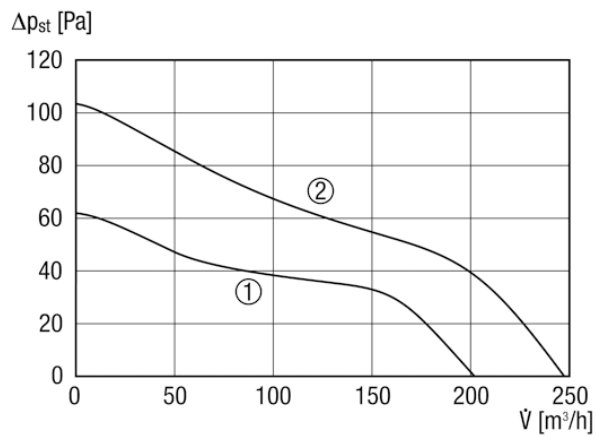

ECA 150 ipro KVZC

Kurzinformation

Zweistufiger Kleinraumventilator, DN 150, mit elektrischem Innenverschluss und einstellbarer Einschaltverzögerung und Nachlaufzeit

Einsatzbeispiele

Küche, Waschküche, Keller, Hobbyraum, Saunavorraum

Artikelnummer 0084.0092

Technische Daten

Ausführung	Einstellbare Einschaltverzögerung und Nachlaufzeit
Fördervolumen	200 m ³ /h/250 m ³ /h
Drehzahlsteuerbar	—
Reversierbarkeit	—
Spannungsart	Wechselstrom
Bemessungsspannung	230 V
Netzfrequenz	50 Hz
Nennleistung	18 W/22 W
I _{Max}	0,11 A
Schutzart (IP)	X5
Netzzuleitung	5 x 1,5 mm ²
Einbauort	Decke, Wand
Einbauart	Aufputz
Einbaulage	beliebig
Material	Kunststoff
Farbe	verkehrsweiß, ähnlich RAL 9016
Gewicht	1,7
Klappe	integriert
Klappenart	elektrisch
Nennweite	150 mm
Fördermitteltemperatur bei I _{Max}	40 °C
Nachlaufzeit	0 min, 8 min, 17 min, 25 min
Einschaltverzögerung	0 s, 50 s, 90 s, 120 s
Schalldruckpegel	33 dB(A)/40 dB(A)/Abstand 3 m, Freifeldbedingungen
Sortiment	A
EAN	4012799840923

ECA 150 ipro KVZC

Kennlinie

- ① Leistungsstufe 1
- ② Leistungsstufe 2

Maße [mm]

- ① Kabeleinführung für Unterputz-Anschluss
- ② Kabeldurchführung für Aufputz-Anschluss