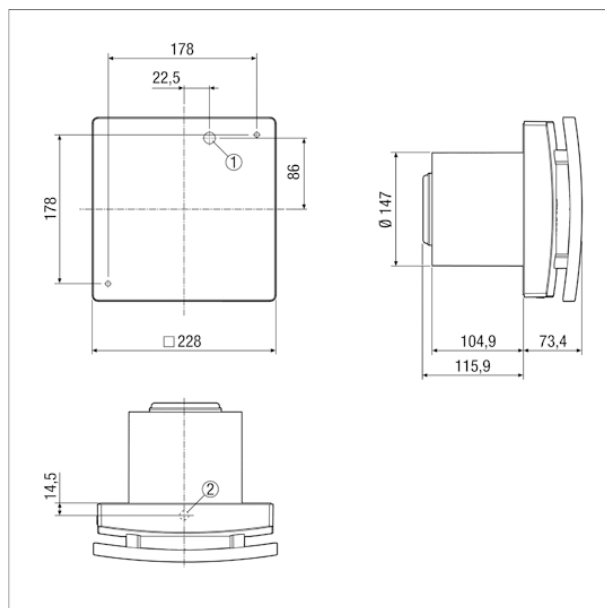

Artikelnummer 0084.0092

Technische Daten

Ausführung	Einstellbare Einschaltverzögerung und Nachlaufzeit
Fördervolumen	200 m ³ /h/250 m ³ /h
Drehzahlsteuerbar	—
Reversierbarkeit	—
Spannungsart	Wechselstrom
Bemessungsspannung	230 V
Netzfrequenz	50 Hz
Nennleistung	18 W/22 W
I _{Max}	0,11 A
Schutzart (IP)	X5
Netzzuleitung	5 x 1,5 mm ²
Einbauort	Decke, Wand
Einbauart	Aufputz
Einbaulage	beliebig
Material	Kunststoff
Farbe	verkehrsweiß, ähnlich RAL 9016
Gewicht	1,7
Klappe	integriert
Klappenart	elektrisch
Nennweite	150 mm
Fördermitteltemperatur bei I _{Max}	40 °C
Nachlaufzeit	0 min, 8 min, 17 min, 25 min
Einschaltverzögerung	0 s, 50 s, 90 s, 120 s
Schalldruckpegel	33 dB(A)/40 dB(A)/Abstand 3 m, Freifeldbedingungen
Sortiment	A
EAN	4012799840923

ECA 150 ipro KVZC

Kennlinie

- ① Leistungsstufe 1
- ② Leistungsstufe 2

Maße [mm]

- ① Kabeleinführung für Unterputz-Anschluss
- ② Kabeldurchführung für Aufputz-Anschluss