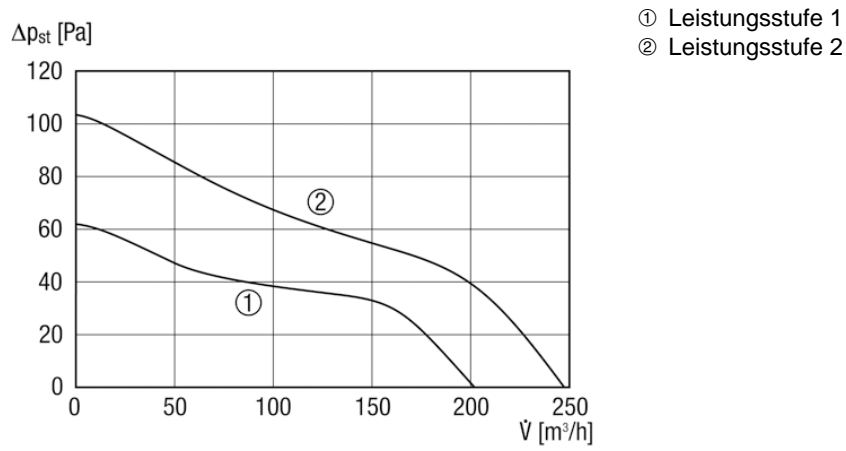

ECA 150 ipro K

Kurzinformation

Zweistufiger Kleinraumventilator, DN 150, mit elektrischem Innenverschluss

Einsatzbeispiele

Küche, Waschküche, Keller, Hobbyraum, Saunavorraum

Artikelnummer 0084.0091

Technische Daten

Ausführung	Standardausführung
Fördervolumen	200 m ³ /h/250 m ³ /h
Drehzahlsteuerbar	✓
Reversierbarkeit	—
Spannungsart	Wechselstrom
Bemessungsspannung	230 V
Netzfrequenz	50 Hz
Nennleistung	18 W/22 W
I _{Max}	0,11 A
Schutzart (IP)	X5
Netzzuleitung	5 x 1,5 mm ²
Einbauort	Decke, Wand
Einbauart	Aufputz
Einbaulage	beliebig
Material	Kunststoff
Farbe	verkehrsweiß, ähnlich RAL 9016
Gewicht	1,7
Klappe	integriert
Klappenart	elektrisch
Nennweite	150 mm
Fördermitteltemperatur bei I _{Max}	40 °C
Schalldruckpegel	33 dB(A)/40 dB(A)/Abstand 3 m, Freifeldbedingungen
Sortiment	A
EAN	4012799840916

ECA 150 ipro K

Kennlinie

Maße [mm]