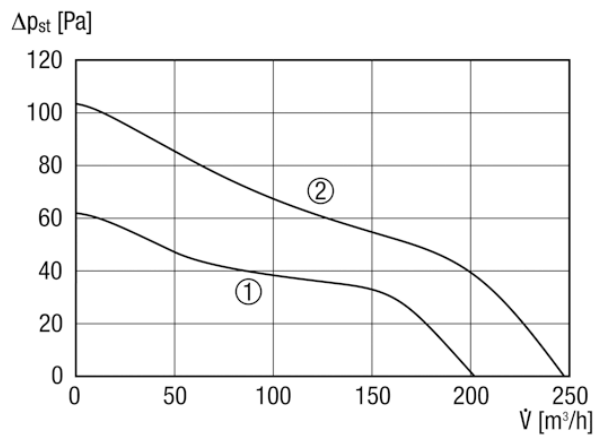

ECA 150 ipro RC

Kurzinformation

Zweistufiger Kleinraumventilator, DN 150, mit Funkempfänger

Einsatzbeispiele

Mehrfamilienhaus, Einfamilienhaus, Etagenwohnung, Gewerberaum, Büro

Artikelnummer 0084.0087

Technische Daten

Ausführung	Funkempfänger
Fördervolumen	200 m ³ /h/250 m ³ /h
Drehzahlsteuerbar	—
Reversierbarkeit	—
Spannungsart	Wechselstrom
Bemessungsspannung	230 V
Netzfrequenz	50 Hz
Nennleistung	15 W/19 W
I _{Max}	0,09 A
Schutzart (IP)	X5
Netzzuleitung	5 x 1,5 mm ²
Einbauort	Decke, Wand
Einbauart	Aufputz
Einbaulage	beliebig
Material	Kunststoff
Farbe	verkehrsweiß, ähnlich RAL 9016
Nennweite	150 mm
Fördermitteltemperatur bei I _{Max}	40 °C
Schalldruckpegel	33 dB(A)/40 dB(A)/Abstand 3 m, Freifeldbedingungen
Sortiment	A
EAN	4012799840879

ECA 150 ipro RC

Kennlinie

- ① Leistungsstufe 1
- ② Leistungsstufe 2

Maße [mm]

- ① Kabeleinführung für Unterputz-Anschluss
- ② Kabeldurchführung für Aufputz-Anschluss