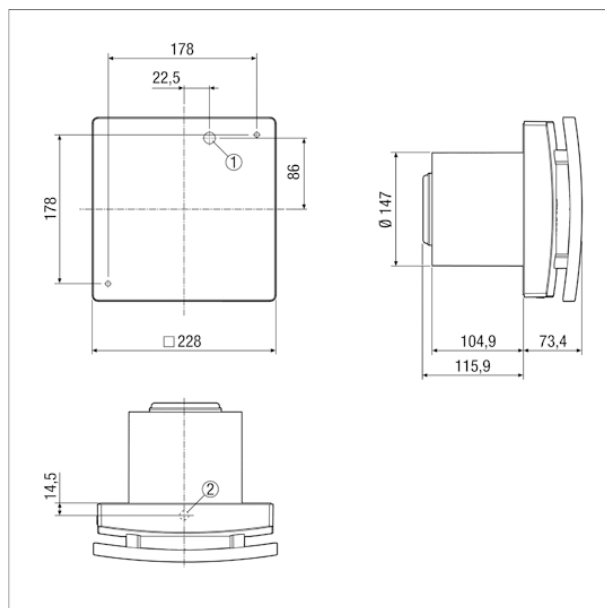

Ausführung	Funkempfänger
Fördervolumen	200 m ³ /h/250 m ³ /h
Drehzahlsteuerbar	—
Reversierbarkeit	—
Spannungsart	Wechselstrom
Bemessungsspannung	230 V
Netzfrequenz	50 Hz
Nennleistung	15 W/19 W
I _{Max}	0,09 A
Schutzart (IP)	X5
Netzzuleitung	5 x 1,5 mm ²
Einbauort	Decke, Wand
Einbauart	Aufputz
Einbaulage	beliebig
Material	Kunststoff
Farbe	verkehrsweiß, ähnlich RAL 9016
Nennweite	150 mm
Fördermitteltemperatur bei I _{Max}	40 °C
Schalldruckpegel	33 dB(A)/40 dB(A)/Abstand 3 m, Freifeldbedingungen
Sortiment	A
EAN	4012799840879

ECA 150 ipro RC

Kennlinie

- ① Leistungsstufe 1
- ② Leistungsstufe 2

Maße [mm]

- ① Kabeleinführung für Unterputz-Anschluss
- ② Kabeldurchführung für Aufputz-Anschluss