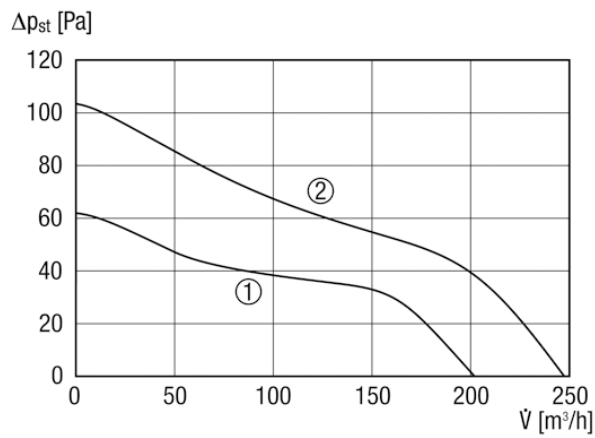

ECA 150 ipro VZC

Kurzinformation

Zweistufiger Kleinraumventilator, DN 150, mit einstellbarer Einschaltverzögerung und Nachlaufzeit

Einsatzbeispiele

Küche, Waschküche, Keller, Hobbyraum, Saunavorraum

Artikelnummer 0084.0086

Technische Daten

Ausführung	Einstellbare Einschaltverzögerung und Nachlaufzeit
Fördervolumen	200 m ³ /h/250 m ³ /h
Drehzahlsteuerbar	—
Reversierbarkeit	—
Spannungsart	Wechselstrom
Bemessungsspannung	230 V
Netzfrequenz	50 Hz
Nennleistung	15 W/19 W
I _{Max}	0,09 A
Schutzart (IP)	X5
Netzzuleitung	5 x 1,5 mm ²
Einbauort	Decke, Wand
Einbauart	Aufputz
Einbaulage	beliebig
Material	Kunststoff
Farbe	verkehrsweiß, ähnlich RAL 9016
Gewicht	1,6
Nennweite	150 mm
Fördermitteltemperatur bei I _{Max}	40 °C
Nachlaufzeit	0 min, 8 min, 17 min, 25 min
Einschaltverzögerung	0 s, 50 s, 90 s, 120 s
Schalldruckpegel	33 dB(A)/40 dB(A)/Abstand 3 m, Freifeldbedingungen
Sortiment	A
EAN	4012799840862

ECA 150 ipro VZC

Kennlinie

- ① Leistungsstufe 1
- ② Leistungsstufe 2

Maße [mm]

- ① Kabeleinführung für Unterputz-Anschluss
- ② Kabeldurchführung für Aufputz-Anschluss