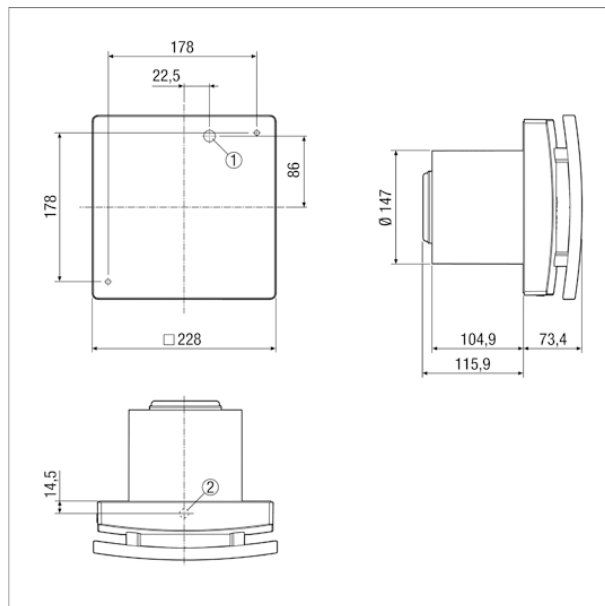

Technische Daten

Ausführung	Einstellbare Einschaltverzögerung und Nachlaufzeit
Fördervolumen	200 m ³ /h/250 m ³ /h
Drehzahlsteuerbar	—
Reversierbarkeit	—
Spannungsart	Wechselstrom
Bemessungsspannung	230 V
Netzfrequenz	50 Hz
Nennleistung	15 W/19 W
I _{Max}	0,09 A
Schutzart (IP)	X5
Netzzuleitung	5 x 1,5 mm ²
Einbauort	Decke, Wand
Einbauart	Aufputz
Einbaulage	beliebig
Material	Kunststoff
Farbe	verkehrsweiß, ähnlich RAL 9016
Gewicht	1,6
Nennweite	150 mm
Fördermitteltemperatur bei I _{Max}	40 °C
Nachlaufzeit	0 min, 8 min, 17 min, 25 min
Einschaltverzögerung	0 s, 50 s, 90 s, 120 s
Schalldruckpegel	33 dB(A)/40 dB(A)/Abstand 3 m, Freifeldbedingungen
Sortiment	A
EAN	4012799840862

ECA 150 ipro VZC

Kennlinie

- ① Leistungsstufe 1
- ② Leistungsstufe 2

Maße [mm]

- ① Kabeleinführung für Unterputz-Anschluss
- ② Kabeldurchführung für Aufputz-Anschluss