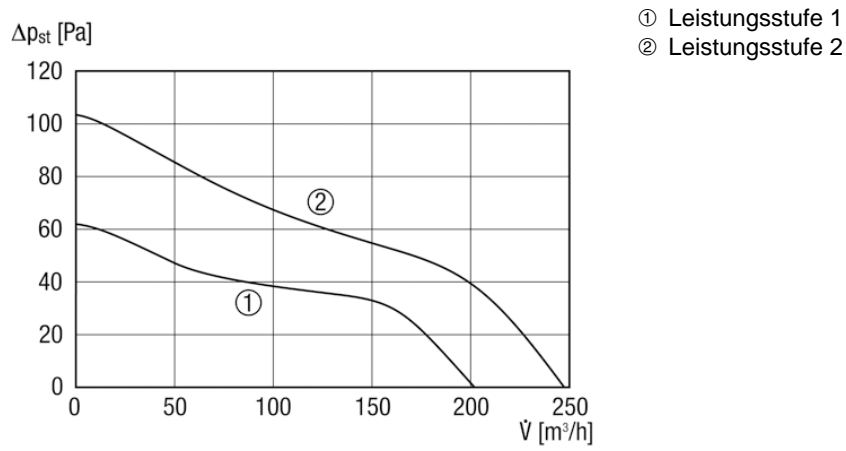

ECA 150 ipro

Kurzinformation

Zweistufiger Kleinraumventilator, DN 150,
Standardausführung

Einsatzbeispiele

Küche, Waschküche, Keller, Hobbyraum, Saunavorraum

Artikelnummer 0084.0085

Technische Daten

Ausführung	Standardausführung
Fördervolumen	200 m ³ /h/250 m ³ /h
Drehzahlsteuerbar	✓
Reversierbarkeit	—
Spannungsart	Wechselstrom
Bemessungsspannung	230 V
Netzfrequenz	50 Hz
Nennleistung	15 W/19 W
I _{Max}	0,09 A
Schutzart (IP)	X5
Netzzuleitung	5 x 1,5 mm ²
Einbauort	Decke, Wand
Einbauart	Aufputz
Einbaulage	beliebig
Material	Kunststoff
Farbe	verkehrsweiß, ähnlich RAL 9016
Gewicht	1,6
Nennweite	150 mm
Fördermitteltemperatur bei I _{Max}	40 °C
Schalldruckpegel	33 dB(A)/40 dB(A)/Abstand 3 m, Freifeldbedingungen
Sortiment	A
EAN	4012799840855

ECA 150 ipro

Kennlinie

Maße [mm]