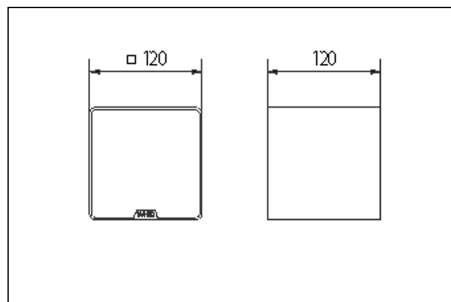

Technische Daten	Qube2 go
Weitere Schnittstellen	AirPlay*, DLNA, UPnP
Betriebsspannung	12
Bestückung	Hochwertiger 8cm Breitbandlautsprecher PM 79/4, Bassreflex
Material	Gehäuse: Aluminium, Stoffblende
Zubehör	inkl. Steckernetzteil