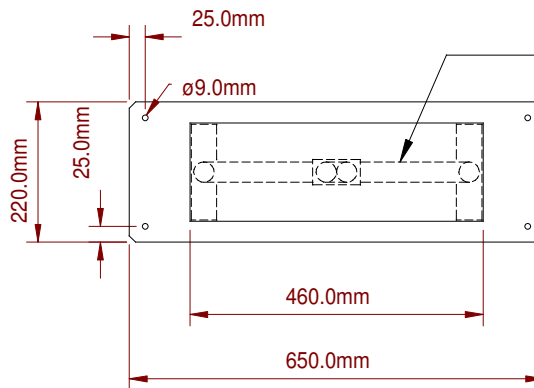

SMB-6/2 Edelstahl gebürstet
MODESTA-Briefkastenstandsäule

Abmessungen:
B650xH1630xT220mm
Briefkasten 375x440x150mm
Einwurfklappe 333x68mm
Korpus 460x1620x154mm

Vorbereitet für 6 MODESTA-Module
(Module sind noch nicht im Preis enthalten!)

Fußplatte

in der mittleren Aussparung sind 2 flexible Kunststoffrohre KU-E-LF 32mm nach außen in das Hohlprofil gezogen. Die beiden Hohlprofile 40x150mm (Außenmaß) dienen als Trägerprofil und als Kabelkanal.

- Zeichnung
- Bemaßung
- wichtg.Hinweise
- Text
- Fußzeile