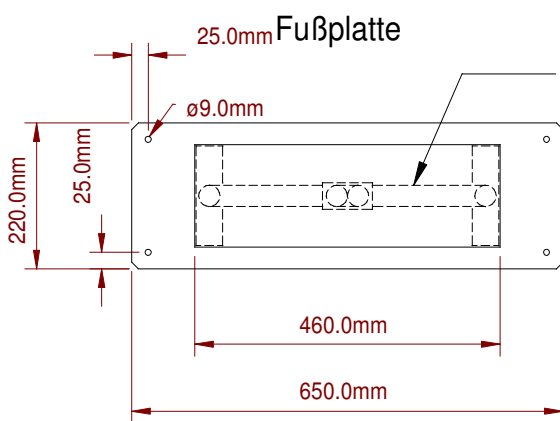

SMB-4/2 Edelstahl gebürstet
 MODESTA-Briefkastenstandsäule

Abmessungen:
 B650xH1630xT220mm
 Briefkasten 375x440x150mm
 Einwurflappe 333x68mm
 Korpus 460x1620x154mm

Vorbereitet für 4 MODESTA-Module
 (Module sind noch nicht im Preis enthalten!)

in der mittleren Aussparung sind 2 flexible Kunststoffrohre KU-E-LF 32mm nach außen in das Hohlprofil gezogen. Die beiden Hohlprofile 40x150mm (Außenmaß) dienen als Trägerprofil und als Kabelkanal.

Zeichnungsnummer:	Bezeichnung: SMB-4/2	Datum:
Objekt :	Kunde :	ELCOM.
Erstellt :	Bestätigt: _____	Allgemeintoleranz ISO 2768 - m
Vorgänger-ZeichnungsNr.:	Sonderanfertigung, von Rücknahme /Umtausch ausgeschlossen	

- Zeichnung
- Bemaßung
- wichtg.Hinweise
- Text
- Fußzeile