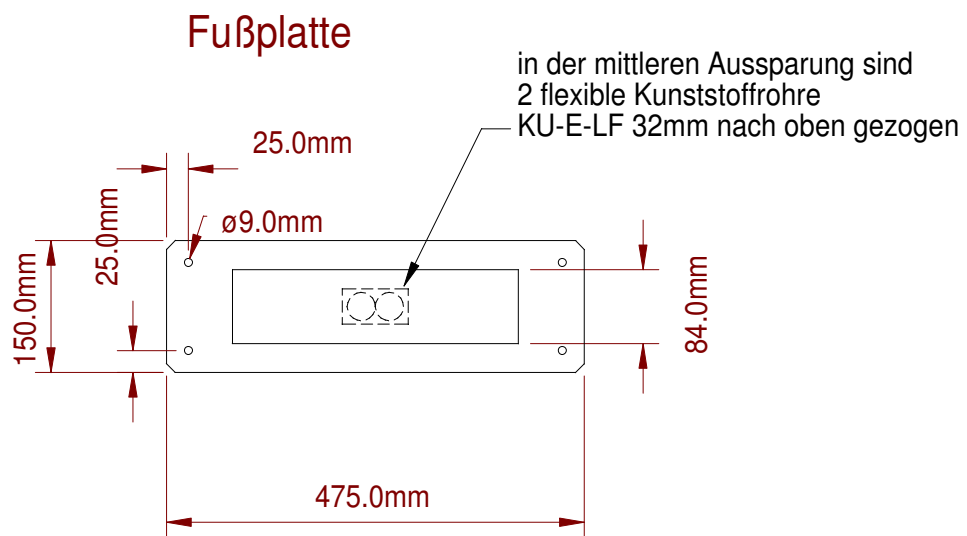

SMT-6/2 Modesta-Standsäule
Edelstahl matt gebürstet

Abmessungen:
B475xH1630xT150mm
Korpus 325x1620x84mm
Fußplatte 475*150*10mm

Vorbereitet für 6 MODESTA-Modul
(flächenbündig)
(Module sind noch nicht im Preis enthalten!)

- Zeichnung
- Bemaßung
- wichtg.Hinweise
- Text
- Fußzeile