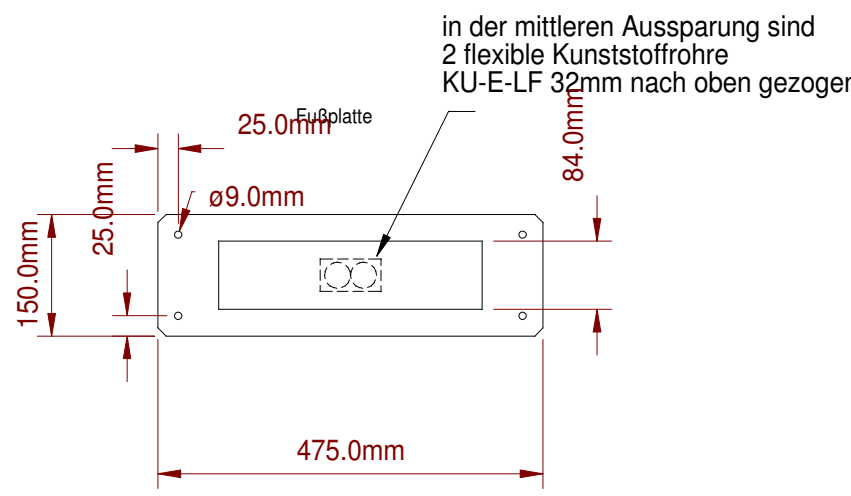

SMT-4/2 Modesta-Standsäule
Edelstahl matt gebürstet

Abmessungen:
B475xH1500xT150mm
Korpus 325x1490x84mm
Fußplatte 475*150*10mm

Vorbereitet für 4 MODESTA-Modul
(flächenbündig)
(Module sind noch nicht im Preis enthalten!)

- Zeichnung
- Bemaßung
- wichtg.Hinweise
- Text
- Fußzeile