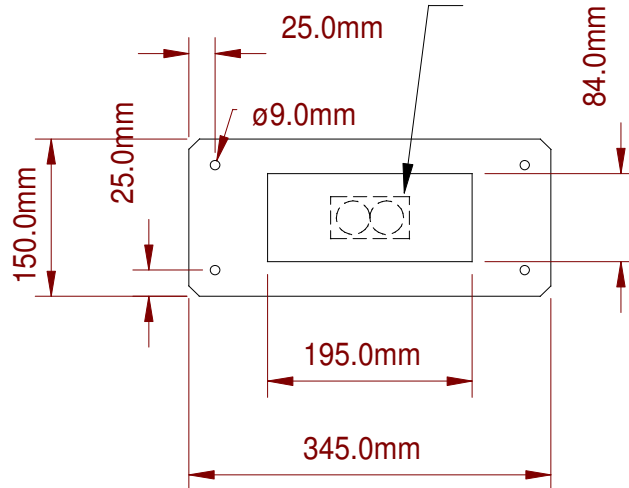

SMT-4/1 Modesta-Standsäule
Edelstahl matt gebürstet

Abmessungen:
B345xH1630xT150mm
Korpus 195x1620x84mm
Fußplatte 345*150*10mm

Vorbereitet für 4 MODESTA-Module
(flächenbündig)
(Module sind noch nicht im Preis enthalten!)

Fußplatte

in der mittleren Aussparung sind
2 flexible Kunststoffrohre
KU-E-LF 32mm nach oben gezogen

Zeichnungsnummer:	Bezeichnung:	Datum: . . 10
Objekt :	Kunde :	ELCOM.
Erstellt :	Bestätigt: _____	Allgemeintoleranz ISO 2768 - m
Vorgänger-ZeichnungsNr.:	Sonderanfertigung, von Rücknahme /Umtausch ausgeschlossen	

- Zeichnung
- Bemaßung
- wichtg.Hinweise
- Text
- Fußzeile