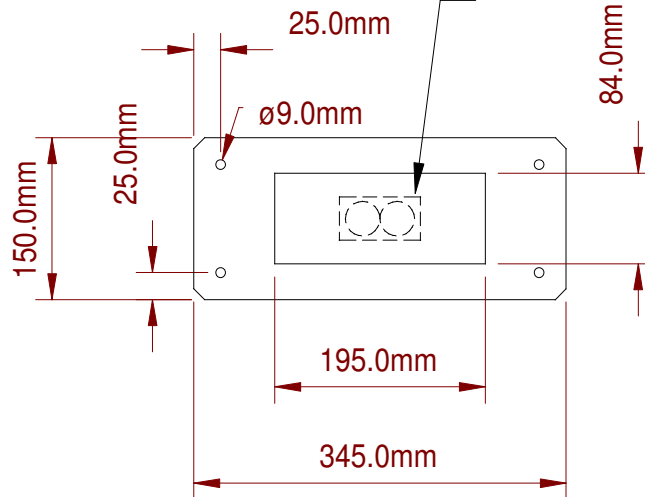

SMT-3/1 Modesta-Standsäule
Edelstahl matt gebürstet

Abmessungen:
B345xH1630xT150mm
Korpus 195x1620x84mm
Fußplatte 345*150*10mm

Vorbereitet für 3 MODESTA-Module
(flächenbündig)
(Module sind noch nicht im Preis enthalten!)

Fußplatte

in der mittleren Aussparung sind
2 flexible Kunststoffrohre
KU-E-LF 32mm nach oben gezogen

Zeichnungsnummer:	Bezeichnung:	Datum: . . . 10
Objekt :	Kunde :	ELCOM.
Erstellt :	Bestätigt: _____	Allgemeintoleranz ISO 2768 - m
Vorgänger-ZeichnungsNr.:	Sonderanfertigung, von Rücknahme /Umtausch ausgeschlossen	

- Zeichnung
- Bemaßung
- wichtg.Hinweise
- Text
- Fußzeile