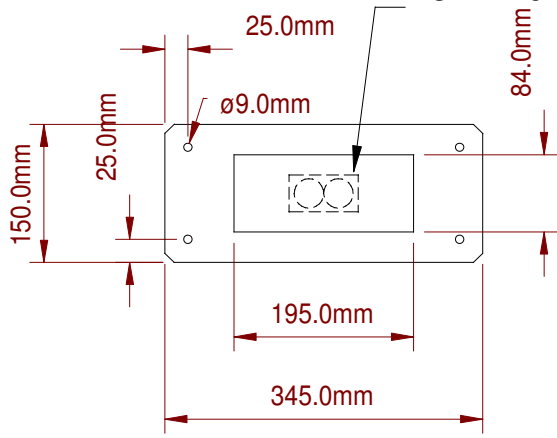

SMT-2/1 Modesta-Standsäule
Edelstahl matt gebürstet

Abmessungen:
B345xH1500xT150mm
Korpus 195x1490x84mm
Fußplatte 345*150*10mm

Vorbereitet für 2 MODESTA-Module
(flächenbündig)
(Module sind noch nicht im Preis enthalten!)

Fußplatte

in der mittleren Aussparung sind
2 flexible Kunststoffrohre
KU-E-LF 32mm nach oben gezogen

Zeichnungsnummer:	Bezeichnung:	Datum: . . . 10
Objekt :	Kunde :	ELCOM.
Erstellt :	Bestätigt: _____	Allgemeintoleranz ISO 2768 - m
Vorgänger-ZeichnungsNr.:	Sonderanfertigung, von Rücknahme /Umtausch ausgeschlossen	

- Zeichnung
- Bemaßung
- wichtg.Hinweise
- Text
- Fußzeile