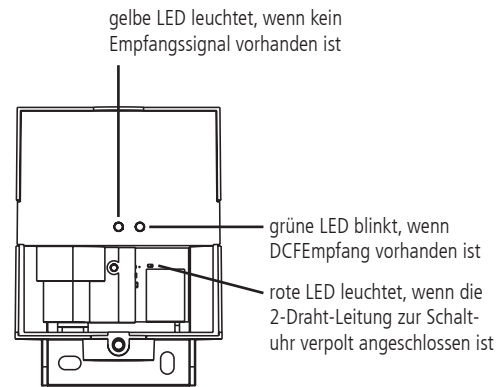

## Antenne top2 RC-DCF ausrichten

- Funkantenne so ausrichten, dass die grüne LED im Sekundentakt blinkt (Empfang vorhanden).

## Antenne top2 RC-DCF montieren

Montageempfehlung für einen störungsfreien Empfang ist die Gebäudeaußenseite.

- Polarität beachten!
- Kabel nicht parallel zur Antenne verlegen!
- Montage vermeiden in der Nähe von
  - Schaltnetzteilen
  - Funksendern
  - metallischen Gegenständen
  - Fernsehgeräten

## Technische Daten

- Stromversorgung: zweipolig
- Betriebs-/Busspannung: 18 V/5 mA
- Zulässige Umgebungstemperatur:  $-20\text{ °C} \dots +70\text{ °C}$
- Schutzklasse: II nach EN 60730-1 bei bestimmungsgemäßer Montage
- Schutzart: IP 54 nach EN 60529
- Leitungstypen:
  - Mantelleitung: NYM (3 x 1,5 mm<sup>2</sup>)
  - MSR-Leitung: PYCYM, YCY (2 x 2 x 0,8 mm<sup>2</sup>)
  - Fernsprechleitung: J-Y(St)Y (2 x 2 x 0,8 mm<sup>2</sup>)
  - Klingelleitung: YR
- Empfindlichkeit: 100  $\mu\text{V/m}$
- Empfangsbereich: 1500 km um Frankfurt am Main
- Empfangsdauer: min. 3 Minuten
- Verwendung: nur für Geräte der top2-Reihe
- Teilnehmerzahl: max. 10 Teilnehmer pro Antenne