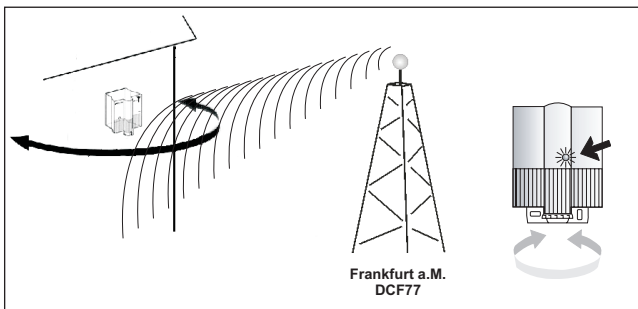

## Verwendung

Intelligente DCF-Antenne mit Prozessor gesteuertem Empfang. Die Daten werden frühestens nach 3 min. ausgewertet und an den Empfänger gesendet. Die Überprüfung der Verbindung an den Empfänger erfolgt alle 3 min.

## Antenne top2 RC-DCF ausrichten

- Funkantenne so ausrichten, dass die grüne LED im Sekundentakt blinkt (Empfang vorhanden).

## Antenne top2 RC-DCF montieren

Montageempfehlung für einen störungsfreien Empfang ist die Gebäudeaußenseite.

- Polarität beachten!
- Kabel nicht parallel zur Antenne verlegen!
- Montage vermeiden in der Nähe von
  - Schaltnetzteilen
  - Funksendern
  - metallischen Gegenständen
  - Fernsehgeräten

## Technische Daten

- Stromversorgung: zweipolig
- Betriebs-/Busspannung: 18 V/5 mA
- Zulässige Umgebungstemperatur:  $-20\text{ °C} \dots +70\text{ °C}$
- Schutzklasse: II nach EN 60730-1 bei bestimmungsgemäßer Montage
- Schutzart: IP 54 nach EN 60529
- Leitungstypen:
  - Mantelleitung: NYM (3 x 1,5 mm<sup>2</sup>)
  - MSR-Leitung: PYCYM, YCY (2 x 2 x 0,8 mm<sup>2</sup>)
  - Fernsprechleitung: J-Y(St)Y (2 x 2 x 0,8 mm<sup>2</sup>)
  - Klingelleitung: YR
- Empfindlichkeit: 100  $\mu\text{V/m}$
- Empfangsbereich: 1500 km um Frankfurt am Main
- Empfangsdauer: min. 3 Minuten
- Verwendung: nur für Geräte der top2-Reihe
- Teilnehmerzahl: max. 10 Teilnehmer pro Antenne