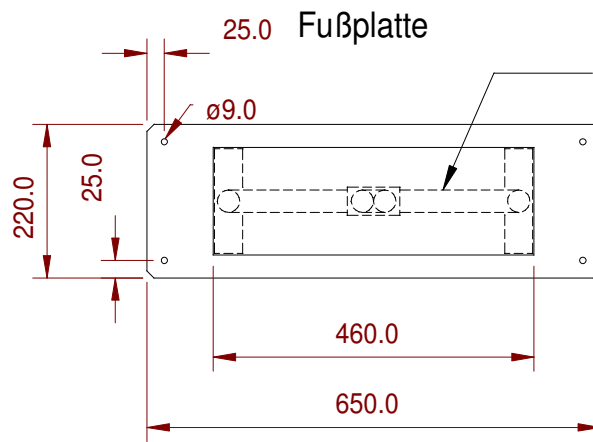

SMF-4/2 MODESTA-Briefkastenstandsäule
 Vorderseitige Entnahmen
 Edelstahl gebürstet

Abmessungen:
 B650xH1630xT220mm
 Briefkasten-Tür 333x320mm
 Briefkastenfach gedämpft
 Einwurfklappe 333x68mm
 (gedämpft)
 Korpus 460x1620x154mm

Vorbereitet für 4 MODESTA-Module
 (Module sind noch nicht im Preis enthalten!)

in der mittleren Aussparung sind 2 flexible Kunststoffrohre KU-E-LF 32mm nach außen in das Hohlprofil gezogen. Die beiden Hohlprofile 40x150mm (Außenmaß) dienen als Trägerprofil und als Kabelkanal.