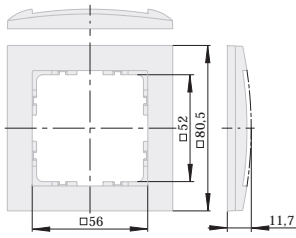

BERKER S.1

3fach L = 223 mm
4fach L = 294 mm
5fach L = 365 mm