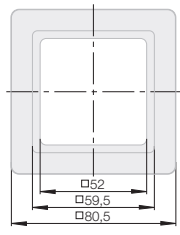

BERKER Q.1

3fach L = 222,5 mm
4fach L = 293,5 mm
5fach L = 364,5 mm