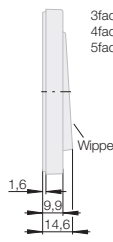

BERKER Q.1

3fach L = 222,5 mm
4fach L = 293,5 mm
5fach L = 364,5 mm