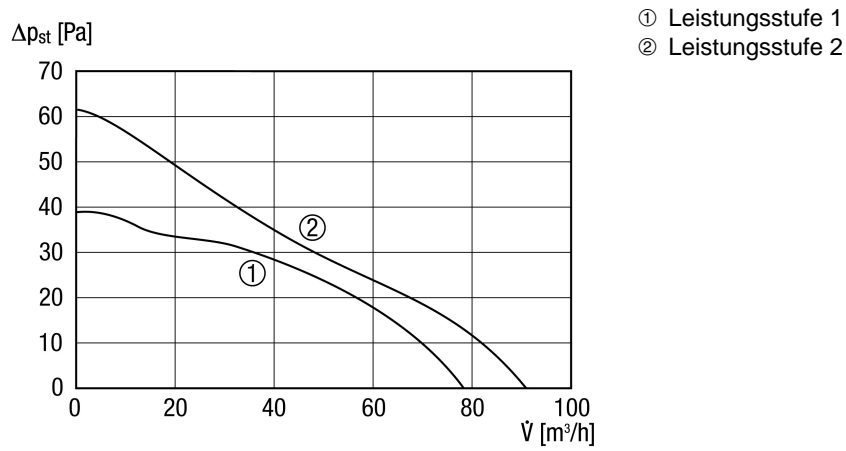

ECA 100 ipro KF

Kurzinformation

Zweistufiger Kleinraumventilator mit elektrischem Innenverschluss und Lichtsteuerung, DN 100

Einsatzbeispiele

Bad, WC, Abstellraum, Vorratsraum, Büro

Artikelnummer 0084.0207

Technische Daten

Ausführung	Lichtsteuerung
Fördervolumen	78 m ³ /h/92 m ³ /h
Drehzahlsteuerbar	—
Reversierbarkeit	—
Spannungsart	Wechselstrom
Bemessungsspannung	230 V
Netzfrequenz	50 Hz
Nennleistung	13 W/15 W
I _{Max}	0,08 A
Schutzart (IP)	X5
Netzzuleitung	3 x 1,5 mm ²
Einbauort	Decke, Wand
Einbauart	Aufputz
Einbaulage	beliebig
Material	Kunststoff
Farbe	verkehrsweiß, ähnlich RAL 9016
Klappe	integriert
Klappenart	elektrisch
Nennweite	100 mm
Fördermitteltemperatur bei I _{Max}	40 °C
Schalldruckpegel	27 dB(A)/32 dB(A)/Abstand 3 m, Freifeldbedingungen
Sortiment	A
EAN	4012799842071

ECA 100 ipro KF

Kennlinie

Maße [mm]