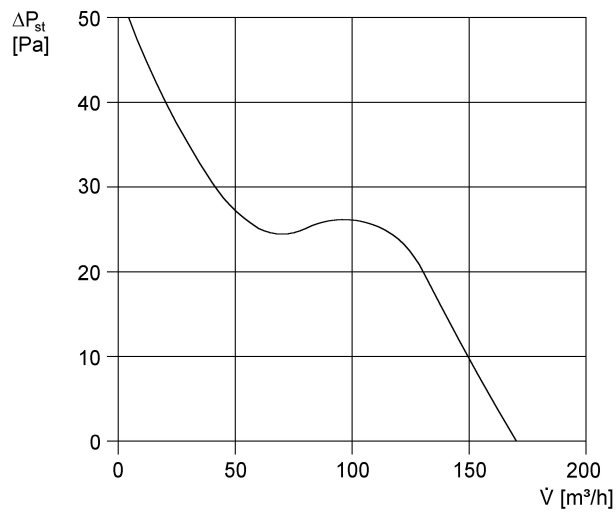

ECA 120 24 V

Kurzinformation

Mit feststehendem Innengitter für Sicherheitskleinspannung

Einsatzbeispiele

Bad, WC, Abstellraum, Vorratsraum, Büro

Artikelnummer 0084.0019

Technische Daten

Ausführung	Sicherheitskleinspannung
Fördervolumen	170 m ³ /h
Drehzahl	2.600 1/min
Drehzahlsteuerbar	—
Reversierbarkeit	—
Spannungsart	Wechselstrom
Bemessungsspannung	24 V
Netzfrequenz	50 Hz / 60 Hz
Leistungsaufnahme	19 W
I _{Max}	1,2 A
Schutzart (IP)	45
Netzzuleitung	3 x 1,5 mm ²
Einbauort	Wand
Einbauart	Aufputz
Einbaulage	beliebig
Material	Kunststoff
Farbe	verkehrsweiß, ähnlich RAL 9016
Gewicht	1,047 kg
Nennweite	120 mm
Fördermitteltemperatur bei I _{Max}	40 °C
Schalldruckpegel	42 dB(A)/Abstand 3 m, Freifeldbedingungen
Sortiment	A
EAN	4012799840190

ECA 120 24 V

Kennlinie

U = 230 bzw. 24 V
 f = 50 Hz
 n = 2600 min⁻¹

Maße [mm]

① Kabeleinführung