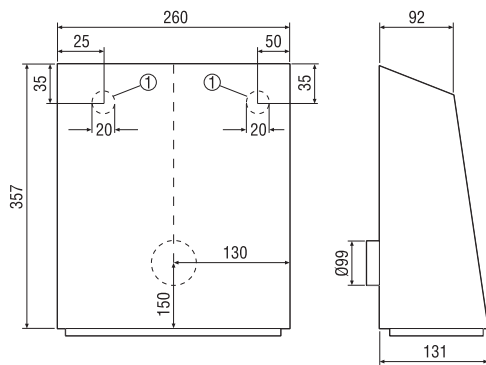

## Technische Daten

Fördervolumen	220 m³/h
Drehzahl	1.450 1/min
Drehzahlsteuerbar	✓
Spannungsart	Wechselstrom
Bemessungsspannung	230 V
Netzfrequenz	50 Hz
Nennleistung	62 W
I <sub>Max</sub>	0,28 A
Schutzart (IP)	X4
Wärmeklasse	B
Einbauort	Rohr, Außenwand
Material Gehäuse	Stahlblech, pulverbeschichtet
Gewicht	4,4 kg
Nennweite	100 mm
Fördermitteltemperatur bei I <sub>Max</sub>	30 °C
Sortiment	C
EAN	4012799809944
Gesamt L <sub>WA5, S5</sub> (Freiansaug-Schallleistungspegel)	60 dB(A)

## Maße [mm]

① Kabeleinführungen