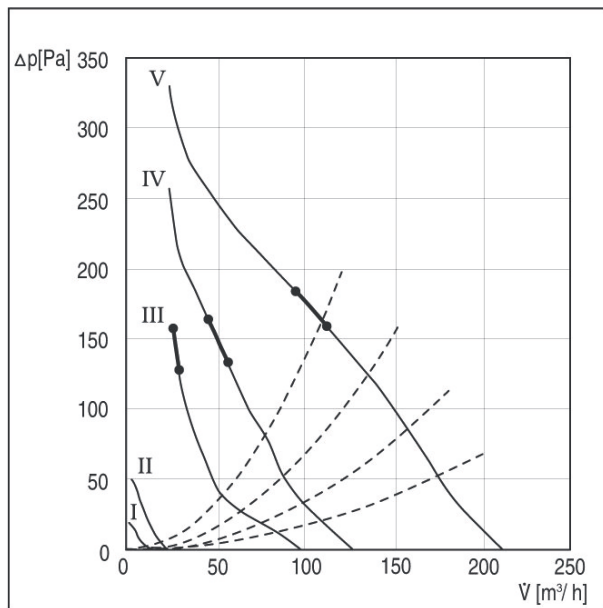

AWV 10

Kennlinie