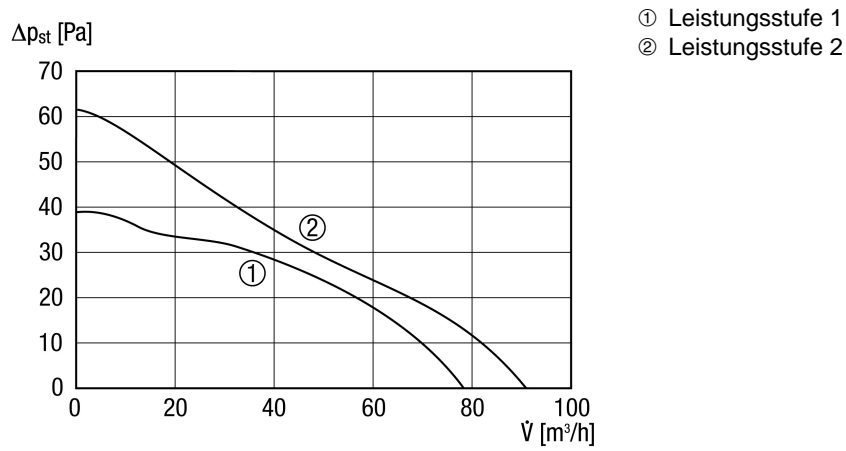

ECA 100 ipro KVZC

Kurzinformation

Zweistufiger Kleinraumventilator mit elektrischem Innenverschluss und einstellbarer Einschaltverzögerung und Nachlaufzeit, DN 100

Einsatzbeispiele

Bad, WC, Abstellraum, Vorratsraum, Büro

Artikelnummer 0084.0206

Technische Daten

Ausführung	Einstellbarer Verzögerungszeitschalter
Fördervolumen	78 m ³ /h/92 m ³ /h
Drehzahlsteuerbar	—
Reversierbarkeit	—
Spannungsart	Wechselstrom
Bemessungsspannung	230 V
Netzfrequenz	50 Hz
Nennleistung	13 W/15 W
I _{Max}	0,08 A
Schutzart (IP)	X5
Netzzuleitung	5 x 1,5 mm ²
Einbauort	Decke, Wand
Einbauart	Aufputz
Einbaulage	beliebig
Material	Kunststoff
Farbe	verkehrsweiß, ähnlich RAL 9016
Klappe	integriert
Klappenart	elektrisch
Nennweite	100 mm
Fördermitteltemperatur bei I _{Max}	40 °C
Schalldruckpegel	27 dB(A)/32 dB(A)/Abstand 3 m, Freifeldbedingungen
Sortiment	A
EAN	4012799842064

ECA 100 ipro KVZC

Kennlinie

Maße [mm]