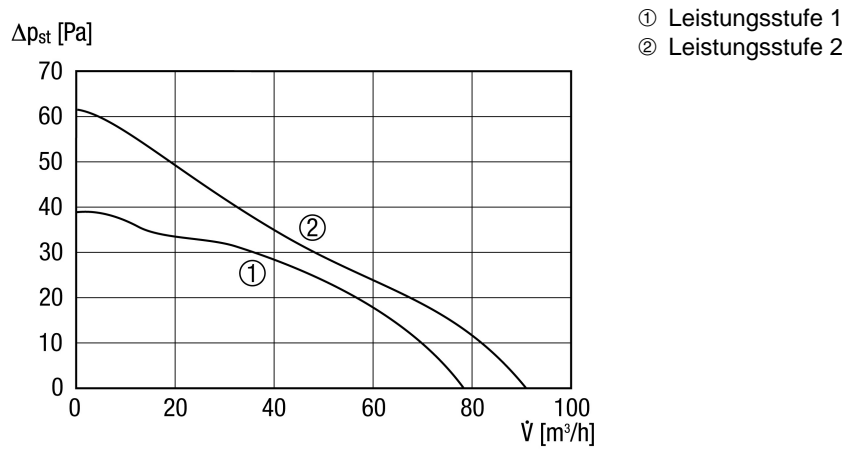

ECA 100 ipro K

Kurzinformation

Zweistufiger Kleinraumventilator mit elektrischem Innenverschluss, DN 100, Standardausführung

Einsatzbeispiele

Bad, WC, Abstellraum, Vorratsraum, Büro

Artikelnummer 0084.0205

Technische Daten

Ausführung	Standardausführung
Fördervolumen	78 m ³ /h/92 m ³ /h
Drehzahlsteuerbar	✓
Reversierbarkeit	—
Spannungsart	Wechselstrom
Bemessungsspannung	230 V
Netzfrequenz	50 Hz
Nennleistung	13 W/15 W
I _{Max}	0,08 A
Schutzart (IP)	X5
Netzzuleitung	5 x 1,5 mm ²
Einbauort	Decke, Wand
Einbauart	Aufputz
Einbaulage	beliebig
Material	Kunststoff
Farbe	verkehrsweiß, ähnlich RAL 9016
Klappe	integriert
Klappenart	elektrisch
Nennweite	100 mm
Fördermitteltemperatur bei I _{Max}	40 °C
Schalldruckpegel	27 dB(A)/32 dB(A)/Abstand 3 m, Freifeldbedingungen
Sortiment	A
EAN	4012799842057

ECA 100 ipro K

Kennlinie

Maße [mm]