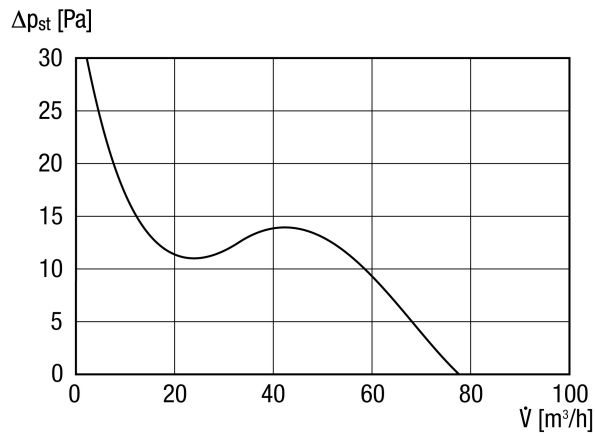

ECA piano TC

Kennlinie