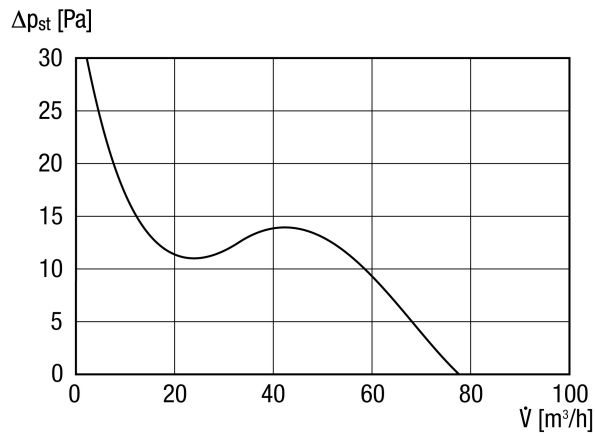

ECA piano Standard

Kurzinformation

Besonders leiser Kleinraumventilator - Standardausführung

Einsatzbeispiele

Bad, WC, Abstellraum, Vorratsraum, Büro

Artikelnummer 0084.0080

Technische Daten

Ausführung	Standardausführung
Fördervolumen	80 m ³ /h
Drehzahlsteuerbar	✓
Reversierbarkeit	—
Spannungsart	Wechselstrom
Bemessungsspannung	230 V
Netzfrequenz	50 Hz / 60 Hz
Nennleistung	8 W
I _{Max}	0,06 A
Schutzart (IP)	X4
Netzzuleitung	3 x 1,5 mm ²
Einbauort	Wand, Decke
Einbauart	Aufputz
Einbaulage	beliebig
Material	Kunststoff
Farbe	verkehrsweiß, ähnlich RAL 9016
Nennweite	100 mm
Fördermitteltemperatur bei I _{Max}	40 °C
Schalldruckpegel	26 dB(A)/Abstand 3 m, Freifeldbedingungen
Sortiment	A
EAN	4012799840800

ECA piano Standard

Kennlinie

Maße [mm]

① Kabeleinführung