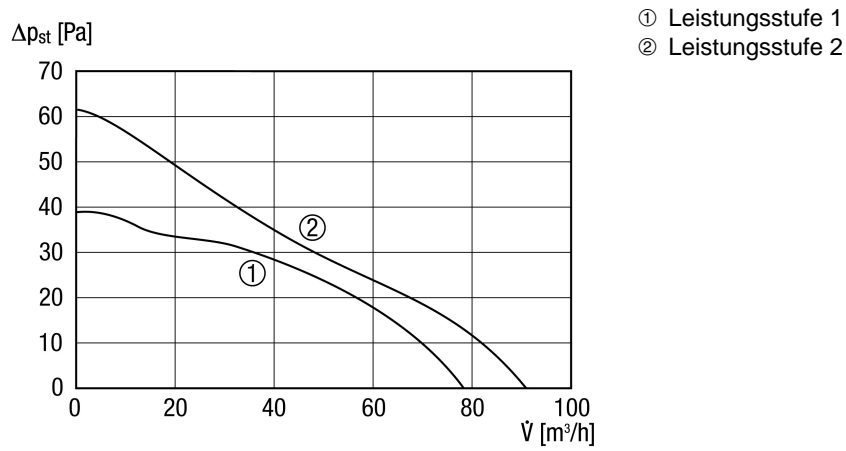

ECA 100 ipro F

Kurzinformation

Zweistufiger Kleinraumventilator mit Lichtsteuerung, DN 100

Einsatzbeispiele

Bad, WC, Abstellraum, Vorratsraum, Büro

Artikelnummer 0084.0202

Technische Daten

Ausführung	Lichtsteuerung
Fördervolumen	78 m ³ /h/92 m ³ /h
Drehzahlsteuerbar	—
Reversierbarkeit	—
Spannungsart	Wechselstrom
Bemessungsspannung	230 V
Netzfrequenz	50 Hz
Nennleistung	6 W/8 W
I _{Max}	0,06 A
Schutzart (IP)	X5
Netzzuleitung	3 x 1,5 mm ²
Einbauort	Decke, Wand
Einbauart	Aufputz
Einbaulage	beliebig
Material	Kunststoff
Farbe	verkehrsweiß, ähnlich RAL 9016
Nennweite	100 mm
Fördermitteltemperatur bei I _{Max}	40 °C
Schalldruckpegel	27 dB(A)/32 dB(A)/Abstand 3 m, Freifeldbedingungen
Sortiment	A
EAN	4012799842026

ECA 100 ipro F

Kennlinie

Maße [mm]