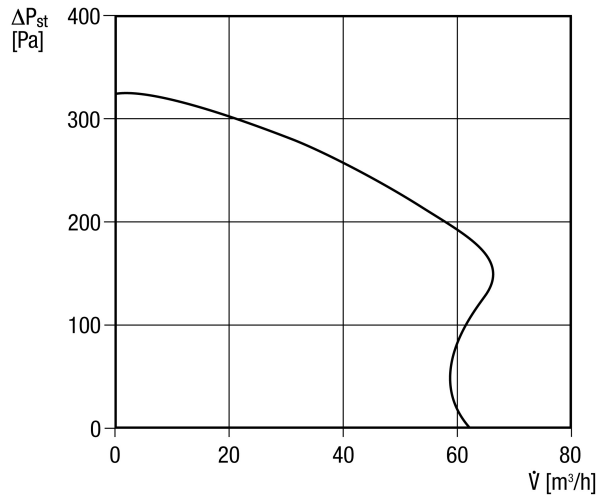

ER-APB 60 F

Kurzinformation

Aufputzventilator zur Entlüftung, Fördervolumen 61 m³/h, mit Lichtsteuerung

Einsatzbeispiele

Bad, Küche, Mehrfamilienhaus, Aufenthaltsraum, Esszimmer

Artikelnummer 0084.0158

Technische Daten

Ausführung	Lichtsteuerung
Fördervolumen	61 m ³ /h
Drehzahl	1.250 1/min
Luftrichtung	Entlüftung
Drehzahlsteuerbar	—
Bemessungsspannung	230 V
Netzfrequenz	50 Hz
Leistungsaufnahme	21 W
I _{Max}	0,17 A
Schutzart (IP)	X5
Netzzuleitung	3 x 1,5 mm ²
Einbauort	Wand, Decke
Einbauart	Aufputz
Einbaulage	senkrecht, waagrecht
Material	Kunststoff
Farbe	verkehrsweiß, ähnlich RAL 9016
Gewicht	2,72 kg
Filterklasse	G2
Absperrvorrichtung	integriert
Anschlussdurchmesser	75 mm, 80 mm
Fördermitteltemperatur bei I _{Max}	40 °C
Schalldruckpegel	43 dB(A)/Angabe gemäß DIN 18017-3 bei einer äquivalenten Absorptionsfläche A _L = 10 m ²
Zulassungsnummer	Z-51.1-45
Sortiment	B
EAN	4012799841586
Gesamt L _{WA7} , hoch (Gehäuse- und Freiansaug-Schalleistungspegel)	46 dB(A)

ER-APB 60 F

Kennlinie

Maße [mm]