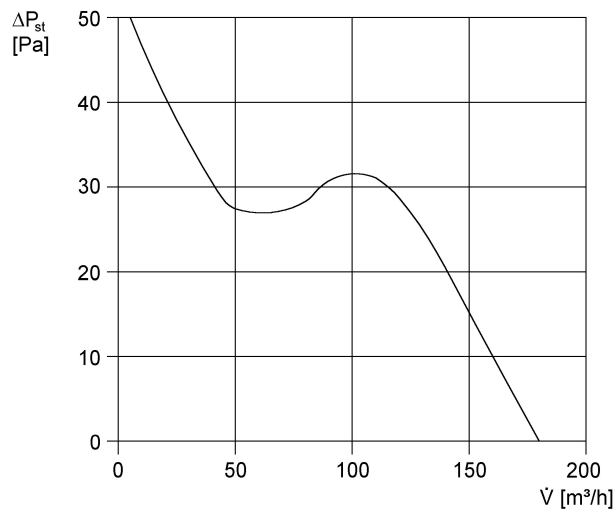

ECA 120 KVZ

Kennlinie