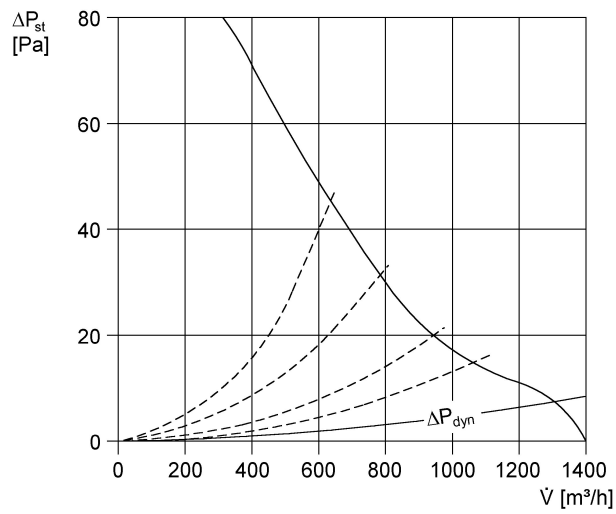

DZD 35/6 B E Ex e

Kennlinie