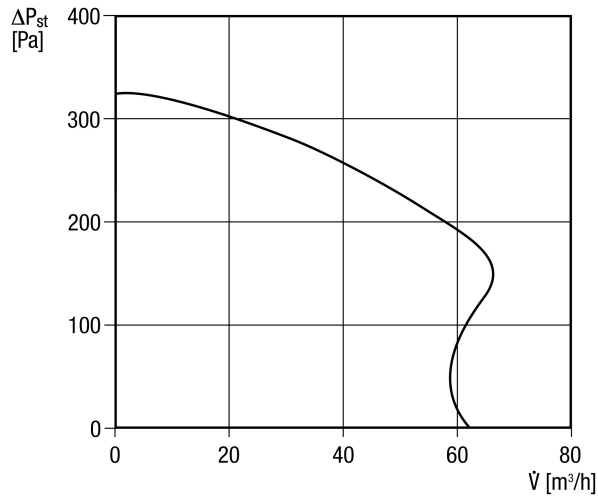

ER-APB 60 VZ

Kurzinformation

Aufputzventilator zur Entlüftung, Fördervolumen 61 m³/h, mit Verzögerungszeitschalter

Einsatzbeispiele

Bad, Küche, Mehrfamilienhaus, Aufenthaltsraum, Esszimmer

Artikelnummer 0084.0157

Technische Daten

Ausführung	Verzögerungszeitschalter
Fördervolumen	61 m³/h
Drehzahl	1.250 1/min
Luftrichtung	Entlüftung
Drehzahlsteuerbar	—
Bemessungsspannung	230 V
Netzfrequenz	50 Hz
Leistungsaufnahme	21 W
I _{Max}	0,17 A
Schutzart (IP)	X5
Netzzuleitung	5 x 1,5 mm ²
Einbauort	Wand, Decke
Einbauart	Aufputz
Einbaulage	senkrecht, waagrecht
Material	Kunststoff
Farbe	verkehrsweiß, ähnlich RAL 9016
Gewicht	2,72 kg
Filterklasse	G2
Absperrvorrichtung	integriert
Anschlussdurchmesser	75 mm, 80 mm
Fördermitteltemperatur bei I _{Max}	40 °C
Schalldruckpegel	43 dB(A)/Angabe gemäß DIN 18017-3 bei einer äquivalenten Absorptionsfläche A _L = 10 m ²
Zulassungsnummer	Z-51.1-45
Sortiment	B
EAN	4012799841579
Gesamt L _{WA7} , hoch (Gehäuse- und Freiansaug-Schallleistungspegel)	46 dB(A)

ER-APB 60 VZ

Kennlinie

Maße [mm]