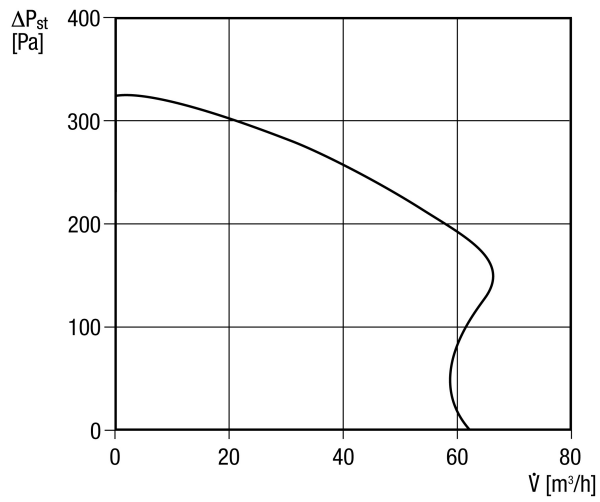

ER-AP 60 F

Kurzinformation

Aufputzventilator zur Entlüftung, Fördervolumen 61 m³/h, mit Lichtsteuerung

Einsatzbeispiele

Bad, Küche, Mehrfamilienhaus, Aufenthaltsraum, Esszimmer

Artikelnummer 0084.0152

Technische Daten

Ausführung	Lichtsteuerung
Fördervolumen	61 m³/h
Drehzahl	1.250 1/min
Luftrichtung	Entlüftung
Drehzahlsteuerbar	—
Bemessungsspannung	230 V
Netzfrequenz	50 Hz
Leistungsaufnahme	21 W
I _{Max}	0,17 A
Schutzart (IP)	X5
Netzzuleitung	3 x 1,5 mm ²
Einbauort	Wand, Decke
Einbauart	Aufputz
Einbaulage	senkrecht, waagrecht
Material	Kunststoff
Farbe	verkehrsweiß, ähnlich RAL 9016
Gewicht	2,54 kg
Filterklasse	G2
Anschlussdurchmesser	75 mm, 80 mm
Fördermitteltemperatur bei I _{Max}	40 °C
Schalldruckpegel	40 dB(A)/Angabe gemäß DIN 18017-3 bei einer äquivalenten Absorptionsfläche A _L = 10 m ²
Zulassungsnummer	Z-51.1-42
Sortiment	B
EAN	4012799841524
Gesamt L _{WA7} , hoch (Gehäuse- und Freiansaug-Schalleistungspegel)	43 dB(A)

ER-AP 60 F

Kennlinie

Maße [mm]